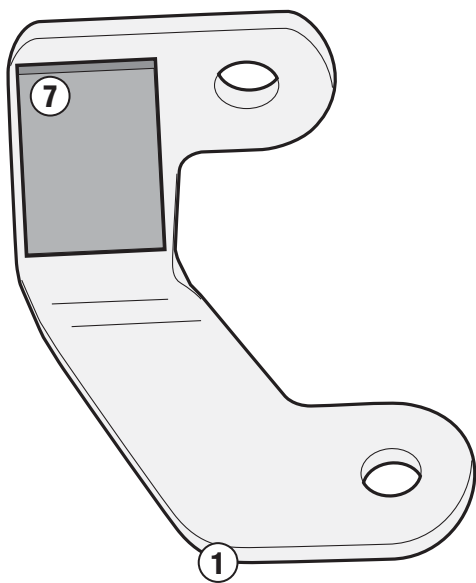

1111KIT - 1111KIT

KIT SPECIFICO - SPECIFIC KIT - KIT SPECIFIQUE - SPEZIFISCHES KIT - KIT ESPECÍFICO

HONDA NC700X (2012)