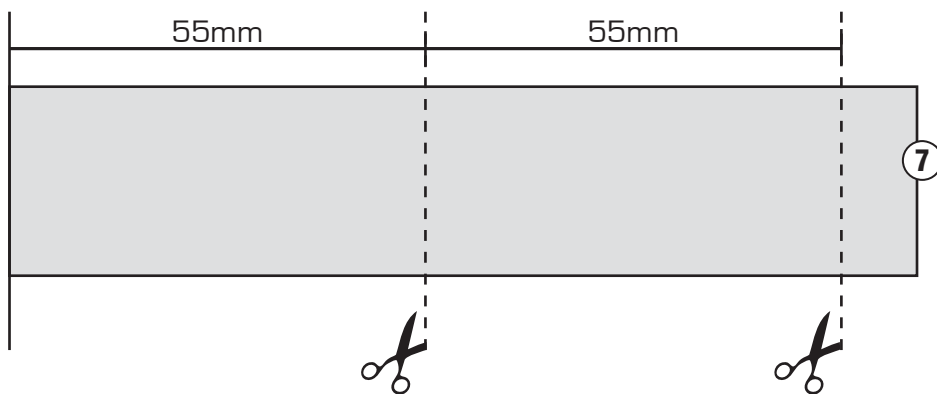

1111KIT - 1111KIT

KIT SPECIFICO - SPECIFIC KIT - KIT SPECIFIQUE - SPEZIFISCHES KIT - KIT ESPECÍFICO

HONDA NC700X (2012)