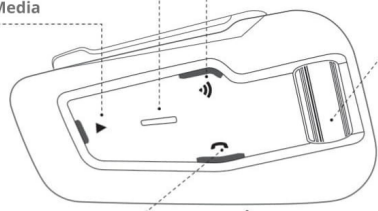

PACKTALK BLACK

Najlepszy na świecie system komunikacji Mesh & Bluetooth.

Interkom

Kontrolka LED

Media

Rolka

Telefon

USB