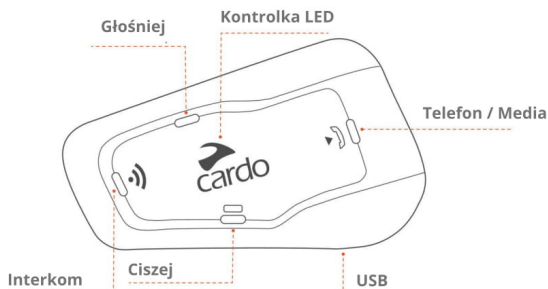

FREECOM 2+

Najlepszy system komunikacji Bluetooth średniego zasięgu do rozmów jednocześnie do 2 osób.

Nasz bestseller, teraz z większym zasięgiem

Najlepiej sprzedający się na świecie 2-kierunkowy system komunikacji o zwiększonym zasięgu do 800 m.

FREECOM2+ wyznacza nowe standardy jazdy w duecie

Niesamowicie płaska konstrukcja, wytrzymała wodoodporna obudowa i wciągający dźwięk - FREECOM 2+ nie da się pomylić z żadnym innym urządzeniem.

FREECOM 2+

Najlepszy system komunikacji Bluetooth średniego zasięgu do rozmów jednocześnie do 2 osób.

2-kierunkowy system komunikacji motocykl – motocykl z uniwersalną łącznością

Zwiększony zasięg do 800 m (0,5 mil) utrzymuje łączność przez cały czas. Nawet jest wstępnie sparowany jeśli zamówisz zestaw duo.