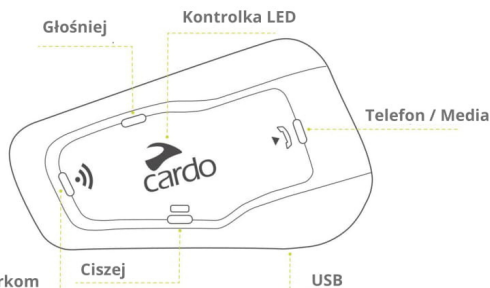

# FREECOM 1+

Najbardziej zaawansowany system komunikacji Bluetooth dla kierowcy i pasażera.

## Super smukły design

Aerodynamiczna i wodoodporna konstrukcja FREECOM 1+ o grubości zaledwie 16 mm sprawia, że inne systemy słuchawkowe Bluetooth wyglądają przy nim niezgrabnie.