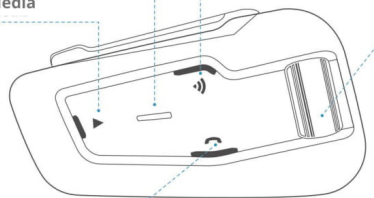

PACKTALK BOLD

Najlepszy na świecie system komunikacji Mesh & Bluetooth.

Interkom

Kontrolka LED

Media