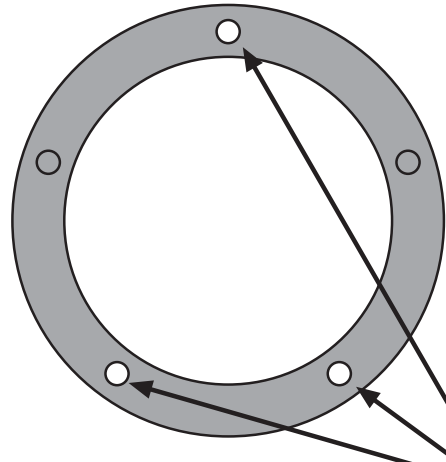

# BF01K

1

**GL1702**

**Q.TY n.1**

2

**VITE TBEI M5x30mm**  
SCREW  
VIS  
SCHRAUBE  
TORNILLO

**Q.TY n.3**

3

4

**DISTANZIALE Ø8.5x7**  
Foro 6mm, V804  
SPACER  
ENTRETOISE  
DISTANZSTUECK  
DISTANCIADOR

**Q.TY n.3**

Rimuovere le viti originali  
Remove the original screws  
Enlevez les vis originales  
Entfernen Sie die Originalschrauben  
Mover los tornillos originales