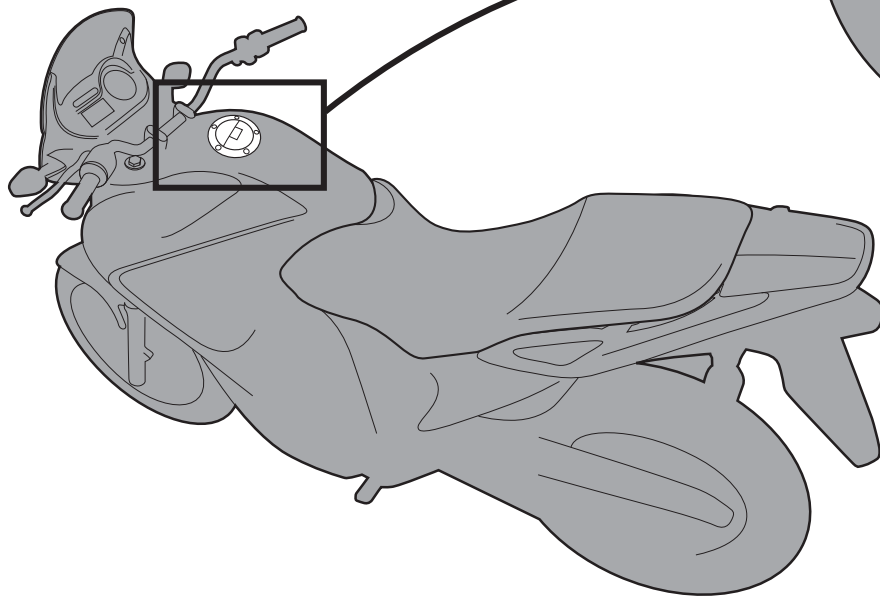

# BF01K

1

**GL1702**

**Q.TY n.1**

2

**VITE TBEI M5x30mm**  
SCREW  
VIS  
SCHRAUBE  
TORNILLO

**Q.TY n.3**

3

4

**DISTANZIALE Ø8.5x7**  
Foro 6mm, V804  
SPACER  
ENTRETOISE  
DISTANZSTUECK  
DISTANCIADOR

**Q.TY n.3**

Rimuovere le viti originali  
Remove the original screws  
Enlevez les vis originales  
Entfernen Sie die Originalschrauben  
Mover los tornillos originales