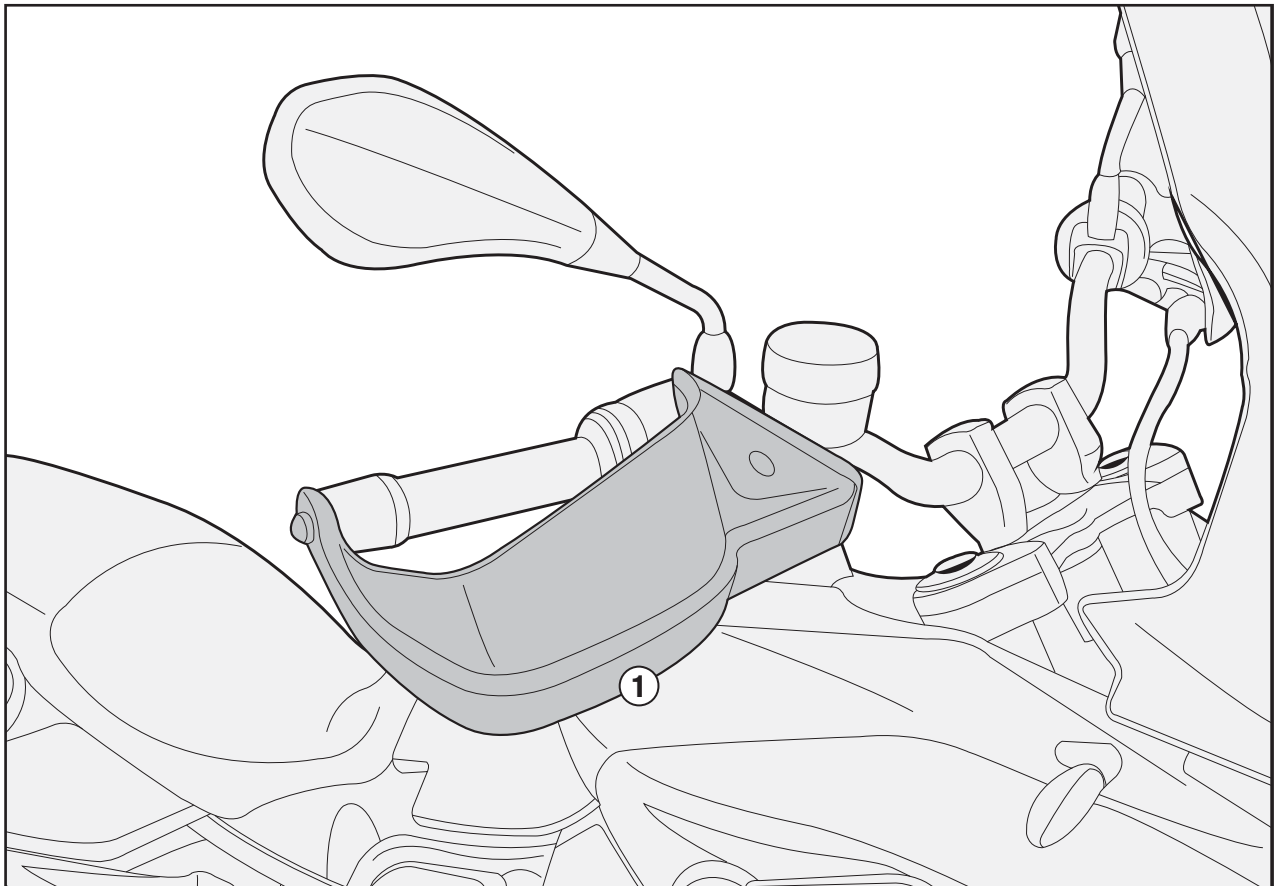

HP5103 - KHP5103

PARAMANI - HAND PROTECTOR - PROTECTION DES MAINS
HANDSCHUTZ - PROTECCIÓN DE MANO - PROTETOR DE MÃO

BMW F800GS (2013-2014)

ISTRUZIONI DI MONTAGGIO - MOUNTING INSTRUCTIONS
INSTRUCTIONS DE MONTAGE - BAUANLEITUNG
INSTRUCCIONES DE MONTAJE - INSTRUÇÕES DE MONTAGEM