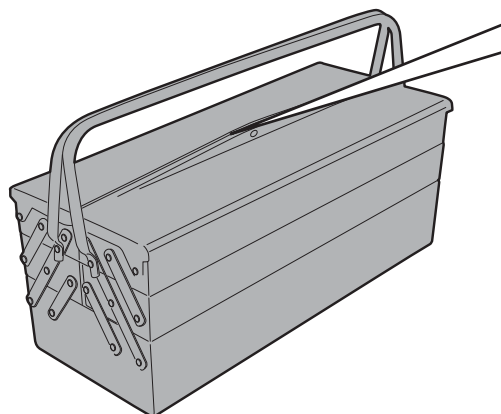

HP5103 - KHP5103

PARAMANI - HAND PROTECTOR - PROTECTION DES MAINS
HANDSCHUTZ - PROTECCIÓN DE MANO - PROTETOR DE MÃO

BMW F800GS (2013-2014)

4mm

8mm - 10mm