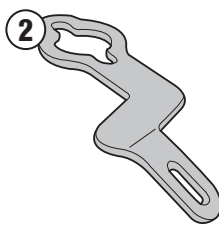

HP5103 - KHP5103

PARAMANI - HAND PROTECTOR - PROTECTION DES MAINS
HANDSCHUTZ - PROTECCIÓN DE MANO - PROTETOR DE MÃO

BMW F800GS (2013-2014)

N°	Descrizione	Caratteristiche	Codice	Quantità
1	Paramani - Hand Protector Protection Des Mains - Handschutz Protección De Mano - Protetor De Mão	-	-	2 (Dx;Sx)
2	Supporto - Support Support - Halterung Soporte - Apoio	-	GL2684DX GL2684SX	2 (Dx;Sx)
3	Vite - Screw Vis - Schraube Tornillo - Parafuso	TECF M6x40	640TECF	4
4	Vite - Screw Vis - Schraube Tornillo - Parafuso	TBEIFN M6x16	616TBEIFN	2
5	Vite - Screw Vis - Schraube Tornillo - Parafuso	TBEI M8x55	855TBEI	2
6	Distanziale - Spacer Entretoise - Distanzstueck Distanciador - Espaçador	Ø12x2,5 Foro 8,5mm	C12L2,5F8,5T	2
7	Distanziale - Spacer Entretoise - Distanzstueck Distanciador - Espaçador	Ø10x11 Foro 6,5mm	C10L11F6,5T	4
8	Distanziale - Spacer Entretoise - Distanzstueck Distanciador - Espaçador	Ø13x10 Foro 8,5mm	C13L10F8,5T	2
9	Distanziale - Spacer Entretoise - Distanzstueck Distanciador - Espaçador	Ø14x5 Rib.7,8x3,5mm	V064	2
10	Dado - Bolt - Ecrou Mutter - Tuerca - Porca	Dado Auto Bloccante Flangiato Ribassato M6	6DADIAFL	2
11	Rondella - Washer Rondelle - Scheibe Arandela - Arruela	Rondella in Nylon	Z1979	2
12	Rondella - Washer Rondelle - Scheibe Arandela - Arruela	Ø32x3 Foro 14mm	Z1072	2
13	Rondella - Washer Rondelle - Scheibe Arandela - Arruela	Ø8mm	814RON	2
14	Componenti Originali - Original Parts Parties Originales - Original Bauteile Componentes Originales - Componentes Originais	-	-	-

HP5103 - KHP5103

PARAMANI - HAND PROTECTOR - PROTECTION DES MAINS
HANDSCHUTZ - PROTECCIÓN DE MANO - PROTETOR DE MÃO

BMW F800GS (2013-2014)

4mm

8mm - 10mm

ISTRUZIONI DI MONTAGGIO - MOUNTING INSTRUCTIONS
INSTRUCTIONS DE MONTAGE - BAUANLEITUNG
INSTRUCCIONES DE MONTAJE - INSTRUÇÕES DE MONTAGEM