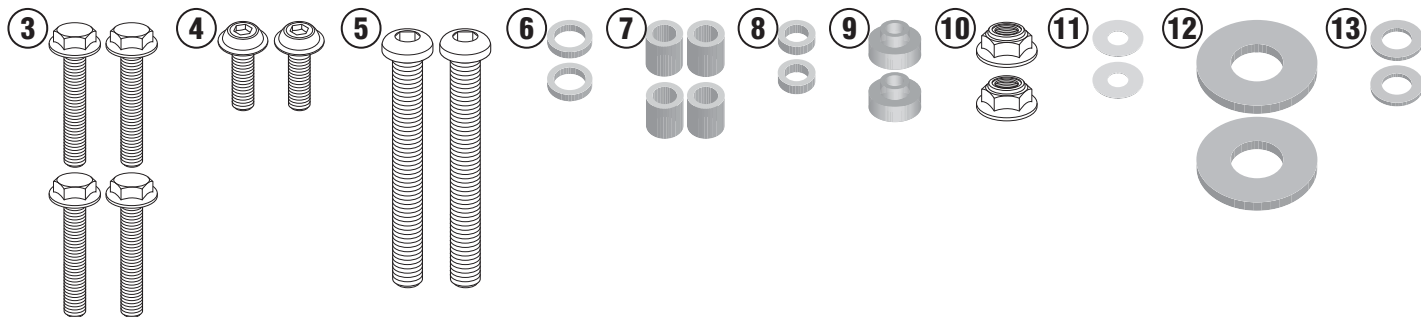

HP5103 - KHP5103

PARAMANI - HAND PROTECTOR - PROTECTION DES MAINS
HANDSCHUTZ - PROTECCIÓN DE MANO - PROTETOR DE MÃO

BMW F800GS (2013-2014)

N°	Descrizione	Caratteristiche	Codice	Quantità
1	Paramani - Hand Protector Protection Des Mains - Handschutz Protección De Mano - Protetor De Mão	-	-	2 (Dx;Sx)
2	Supporto - Support Support - Halterung Soporte - Apoio	-	GL2684DX GL2684SX	2 (Dx;Sx)
3	Vite - Screw Vis - Schraube Tornillo - Parafuso	TECF M6x40	640TECF	4
4	Vite - Screw Vis - Schraube Tornillo - Parafuso	TBEIFN M6x16	616TBEIFN	2
5	Vite - Screw Vis - Schraube Tornillo - Parafuso	TBEI M8x55	855TBEI	2
6	Distanziale - Spacer Entretoise - Distanzstueck Distanciador - Espaçador	Ø12x2,5 Foro 8,5mm	C12L2,5F8,5T	2
7	Distanziale - Spacer Entretoise - Distanzstueck Distanciador - Espaçador	Ø10x11 Foro 6,5mm	C10L11F6,5T	4
8	Distanziale - Spacer Entretoise - Distanzstueck Distanciador - Espaçador	Ø13x10 Foro 8,5mm	C13L10F8,5T	2
9	Distanziale - Spacer Entretoise - Distanzstueck Distanciador - Espaçador	Ø14x5 Rib.7,8x3,5mm	V064	2
10	Dado - Bolt - Ecrou Mutter - Tuerca - Porca	Dado Auto Bloccante Flangiato Ribassato M6	6DADIAFL	2
11	Rondella - Washer Rondelle - Scheibe Arandela - Arruela	Rondella in Nylon	Z1979	2
12	Rondella - Washer Rondelle - Scheibe Arandela - Arruela	Ø32x3 Foro 14mm	Z1072	2
13	Rondella - Washer Rondelle - Scheibe Arandela - Arruela	Ø8mm	814RON	2
14	Componenti Originali - Original Parts Parties Originales - Original Bauteile Componentes Originales - Componentes Originais	-	-	-

HP5103 - KHP5103

PARAMANI - HAND PROTECTOR - PROTECTION DES MAINS
HANDSCHUTZ - PROTECCIÓN DE MANO - PROTETOR DE MÃO

BMW F800GS (2013-2014)

4mm

8mm - 10mm

ISTRUZIONI DI MONTAGGIO - MOUNTING INSTRUCTIONS
INSTRUCTIONS DE MONTAGE - BAUANLEITUNG
INSTRUCCIONES DE MONTAJE - INSTRUÇÕES DE MONTAGEM