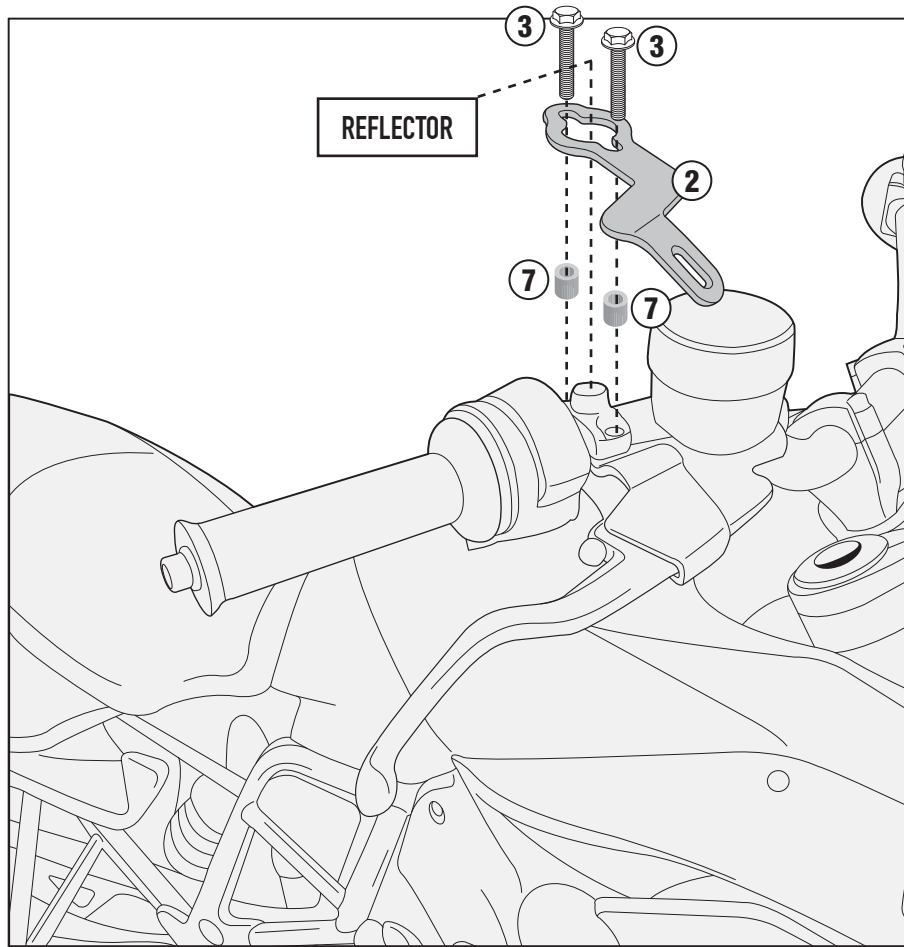

HP5103 - KHP5103

PARAMANI - HAND PROTECTOR - PROTECTION DES MAINS
HANDSCHUTZ - PROTECCIÓN DE MANO - PROTETOR DE MÃO

BMW F800GS (2013-2014)

ISTRUZIONI DI MONTAGGIO - MOUNTING INSTRUCTIONS
INSTRUCTIONS DE MONTAGE - BAUANLEITUNG
INSTRUCCIONES DE MONTAJE - INSTRUÇÕES DE MONTAGEM