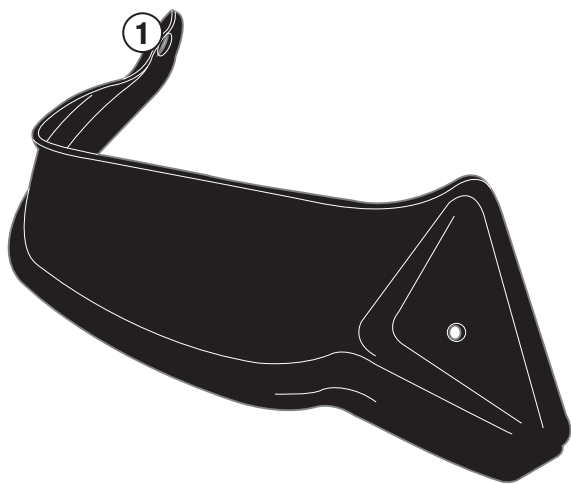

HP5103 - KHP5103

PARAMANI - HAND PROTECTOR - PROTECTION DES MAINS
HANDSCHUTZ - PROTECCIÓN DE MANO - PROTETOR DE MÃO

BMW F800GS (2013-2014)

N°	Descrizione	Caratteristiche	Codice	Quantità
1	Paramani - Hand Protector Protection Des Mains - Handschutz Protección De Mano - Protetor De Mão	-	-	2 (Dx;Sx)
2	Supporto - Support Support - Halterung Soporte - Apoio	-	GL2684DX GL2684SX	2 (Dx;Sx)
3	Vite - Screw Vis - Schraube Tornillo - Parafuso	TECF M6x40	640TECF	4
4	Vite - Screw Vis - Schraube Tornillo - Parafuso	TBEIFN M6x16	616TBEIFN	2
5	Vite - Screw Vis - Schraube Tornillo - Parafuso	TBEI M8x55	855TBEI	2
6	Distanziale - Spacer Entretoise - Distanzstueck Distanciador - Espaçador	Ø12x2,5 Foro 8,5mm	C12L2,5F8,5T	2
7	Distanziale - Spacer Entretoise - Distanzstueck Distanciador - Espaçador	Ø10x11 Foro 6,5mm	C10L11F6,5T	4
8	Distanziale - Spacer Entretoise - Distanzstueck Distanciador - Espaçador	Ø13x10 Foro 8,5mm	C13L10F8,5T	2
9	Distanziale - Spacer Entretoise - Distanzstueck Distanciador - Espaçador	Ø14x5 Rib.7,8x3,5mm	V064	2
10	Dado - Bolt - Ecrou Mutter - Tuerca - Porca	Dado Auto Bloccante Flangiato Ribassato M6	6DADIAFL	2
11	Rondella - Washer Rondelle - Scheibe Arandela - Arruela	Rondella in Nylon	Z1979	2
12	Rondella - Washer Rondelle - Scheibe Arandela - Arruela	Ø32x3 Foro 14mm	Z1072	2
13	Rondella - Washer Rondelle - Scheibe Arandela - Arruela	Ø8mm	814RON	2
14	Componenti Originali - Original Parts Parties Originales - Original Bauteile Componentes Originales - Componentes Originais	-	-	-

HP5103 - KHP5103

PARAMANI - HAND PROTECTOR - PROTECTION DES MAINS
HANDSCHUTZ - PROTECCIÓN DE MANO - PROTETOR DE MÃO

BMW F800GS (2013-2014)

4mm

8mm - 10mm

ISTRUZIONI DI MONTAGGIO - MOUNTING INSTRUCTIONS
INSTRUCTIONS DE MONTAGE - BAUANLEITUNG
INSTRUCCIONES DE MONTAJE - INSTRUÇÕES DE MONTAGEM