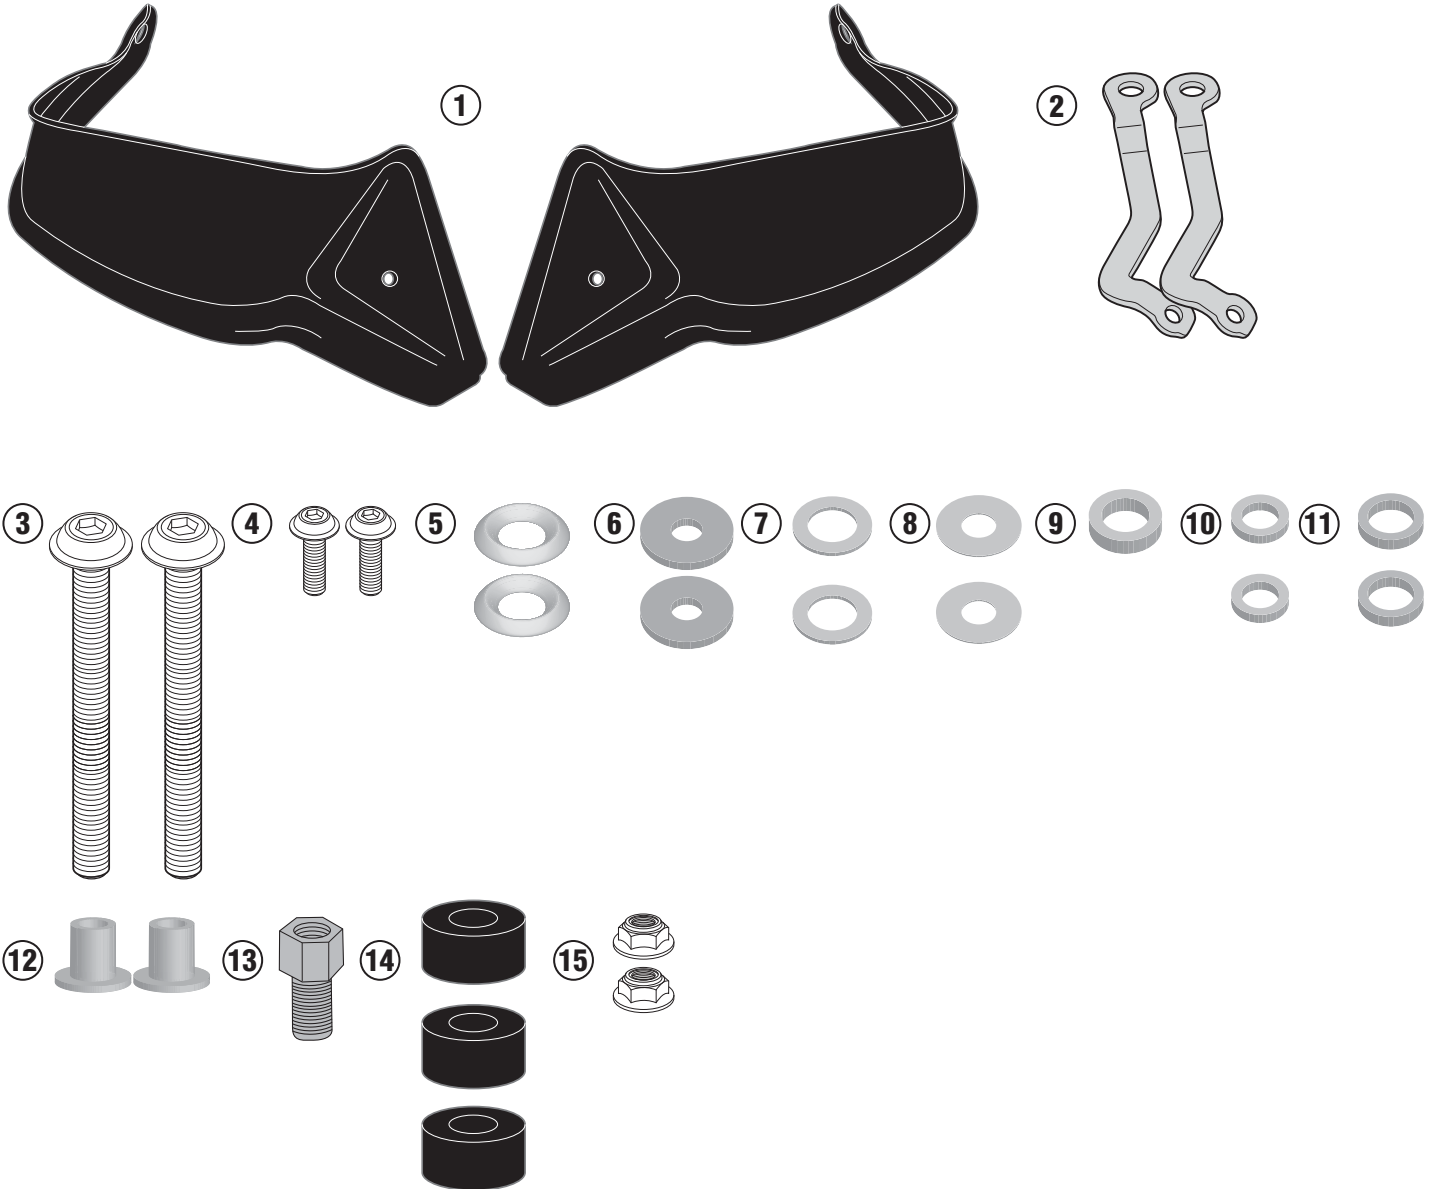

HP5101 - KHP5101

PARAMANI - HAND PROTECTOR - PROTECTION DES MAINS
HANDSCHUTZ - PROTECCIÓN DE MANO - PROTETOR DE MÃO

BMW G650GS (2011-2015)

N°	Descrizione	Caratteristiche	Codice	Quantità
1	Paramani - Hand Protector Protection Des Mains - Handschutz Protección De Mano - Protetor De Mão	-	-	2 (Dx;Sx)
2	Supporto - Support Support - Halterung Soporte - Apoio	-	GL2992DX GL2992SX	2 (Dx;Sx)
3	Vite - Screw Vis - Schraube Tornillo - Parafuso	TSP M6x60	660TSP	2
4	Vite - Screw Vis - Schraube Tornillo - Parafuso	TBEIFN M6x16	616TBEIFN	2
5	Rondella - Washer Rondelle - Scheibe Arandela - Arruela	-	200RON	2
6	Rondella - Washer Rondelle - Scheibe Arandela - Arruela	-	0RONG	2
7	Rondella - Washer Rondelle - Scheibe Arandela - Arruela	-	101RON	2
8	Rondella - Washer Rondelle - Scheibe Arandela - Arruela	Rondella in Nylon	Z1979	2
9	Distanziale - Spacer Entretoise - Distanzstueck Distanciador - Espaçador	Ø16x4 Foro 10,5mm	C16L4F10,5T	1
10	Distanziale - Spacer Entretoise - Distanzstueck Distanciador - Espaçador	Ø10x2 Foro 6,5mm	C10L2F6,5T	2
11	Distanziale - Spacer Entretoise - Distanzstueck Distanciador - Espaçador	Ø12x2,5 Foro 76,5mm	C12L2,5F8,5T	2
12	Supporto - Support Support - Halterung Soporte - Apoio	-	V463	2
13	Supporto - Support Support - Halterung Soporte - Apoio	-	V394	1
14	MOUSSE	-	MOUSSE TB54	3
15	Dado - Bolt - Ecrou Mutter - Tuerca - Porca	Dado Auto Bloccante Flangiato Ribassato M6	6DADIAFL	2
16	Componenti Originali - Original Parts Parties Originales - Original Bauteile Componentes Originales - Componentes Originais	-	-	-

HP5101 - KHP5101

PARAMANI - HAND PROTECTOR - PROTECTION DES MAINS
HANDSCHUTZ - PROTECCIÓN DE MANO - PROTETOR DE MÃO

BMW G650GS (2011-2015)