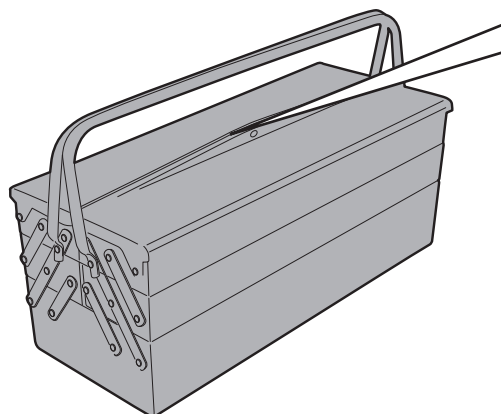

HP1111 - KHP1111

PARAMANI - HAND PROTECTOR - PROTECTION DES MAINS
HANDSCHUTZ - PROTECCIÓN DE MANO - PROTETOR DE MÃO

HONDA

NC 700 X (12 > 13) / NC 750 X (14)

4mm

10mm