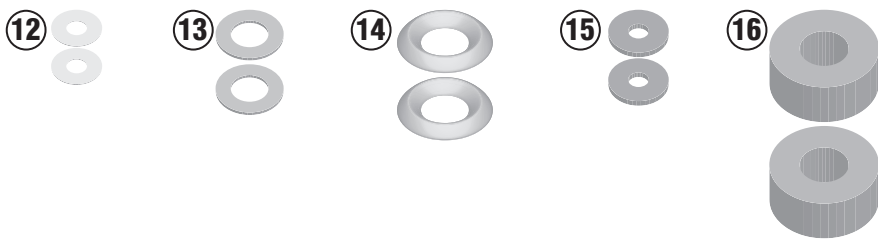

HP1111 - KHP1111

PARAMANI - HAND PROTECTOR - PROTECTION DES MAINS
HANDSCHUTZ - PROTECCIÓN DE MANO - PROTETOR DE MÃO

HONDA

NC 700 X (12 > 13) / NC 750 X (14)

4mm

10mm