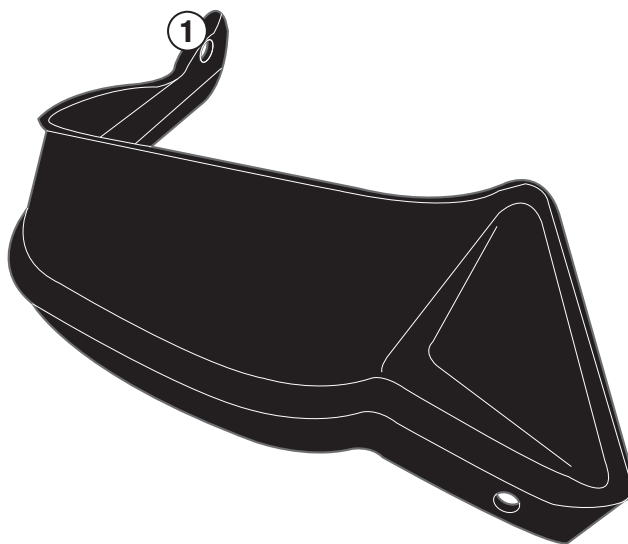

HP1111 - KHP1111

PARAMANI - HAND PROTECTOR - PROTECTION DES MAINS
HANDSCHUTZ - PROTECCIÓN DE MANO - PROTETOR DE MÃO

HONDA

NC 700 X (12 > 13) / NC 750 X (14)

4mm

10mm