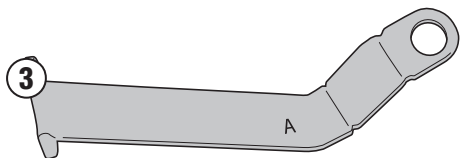

HP1111 - KHP1111

PARAMANI - HAND PROTECTOR - PROTECTION DES MAINS
HANDSCHUTZ - PROTECCIÓN DE MANO - PROTETOR DE MÃO

HONDA

NC 700 X (12 > 13) / NC 750 X (14)