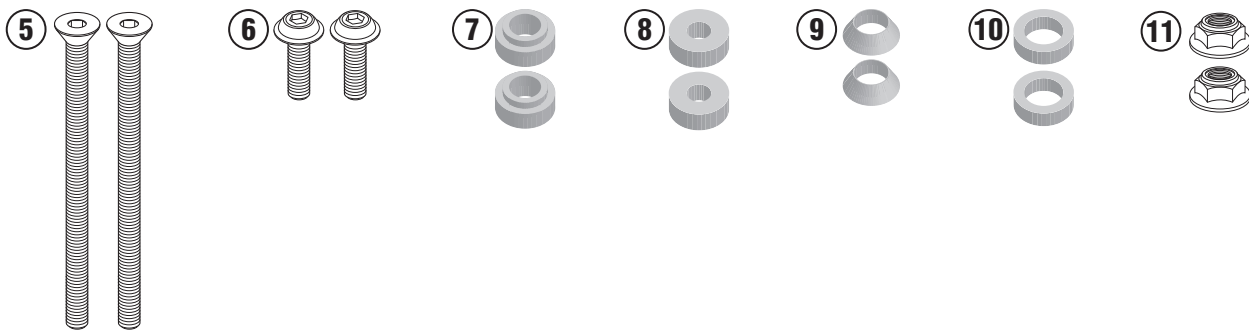

HP1111 - KHP1111

PARAMANI - HAND PROTECTOR - PROTECTION DES MAINS
HANDSCHUTZ - PROTECCIÓN DE MANO - PROTETOR DE MÃO

HONDA

NC 700 X (12 > 13) / NC 750 X (14)

4mm

10mm