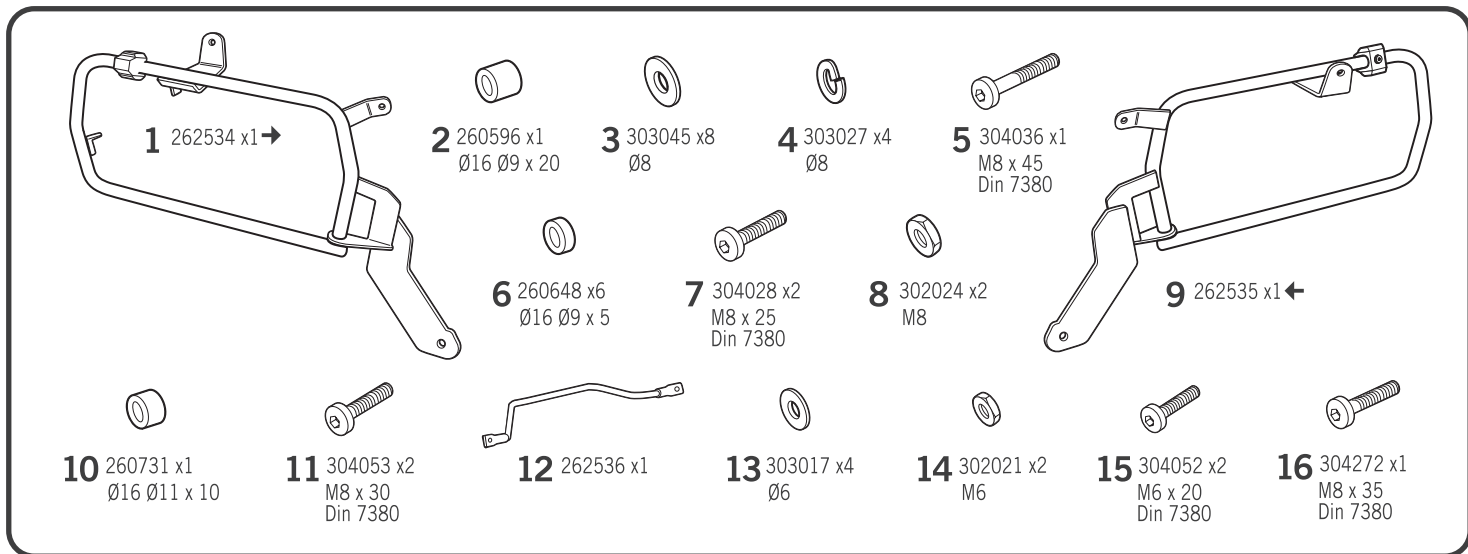

# SHAD

**BENELLI TRK 502 X '18-'20**  
B0TX584P

## ⚠ WARNING!

**(GB)**

Do not fully tighten the screws until it is ensured that the KIT is correctly attached and aligned.

**(E)**

No apretar los tornillos del todo hasta asegurarse que el KIT está correctamente colocado y alineado.

**(D)**

Ziehen Sie die Schrauben nicht ganz fest, bevor Sie sich nicht vergewissert haben, daß der Bausatz korrekt eingestellt und ausgerichtet ist.

**(I)**

Non stringere del tutto le viti fin tanto non si è sicuri che il kit è collocato correttamente e allineato.