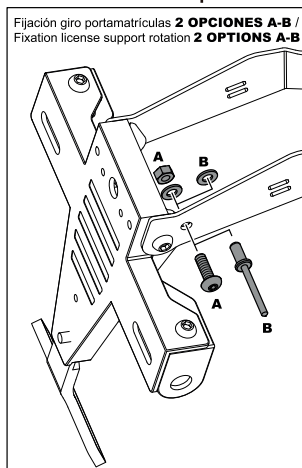

En las revisiones del vehículo es conveniente efectuar también el mantenimiento del apriete de toda la tornillería del portamatriculas, especialmente los tornillos que fijan ésta al vehículo.

Gracias por su atención.

It would be convenient to re-tight the licence support screws, specially the ones that are fixed to the motorcycle, whenever you maintain the vehicle.

Thanks for your attention.

ID.	DESCRIPCIÓN	DESCRIPTION	BEZEICHNUNG	QTY.
1	Soporte matrícula	Stainless bracket	Kennzeichenhalter	1
2	Tornillo M6x20 DIN1001 negro	Black M6x20 allen fasteners	M6x20 DIN1001 schwarz Schraube	4
3	Arandelas M6 DIN9021	DIN9021 M6 washers	M6 DIN9021 U-Scheibe	4
4	Tuercas M6 DIN6923	M6 nuts DIN6923	Muttern M6 DIN6923	4
5	Bridas de plástico 2,5x98	Plastic ziptides 2.5X98	Plasticflansch 2,5x98	4
6	Luz portamatriculas	License support light	Kennzeichenhalterbeleuchtung	1
7	Catadrióptico	Reflector	Rückstrahler	1