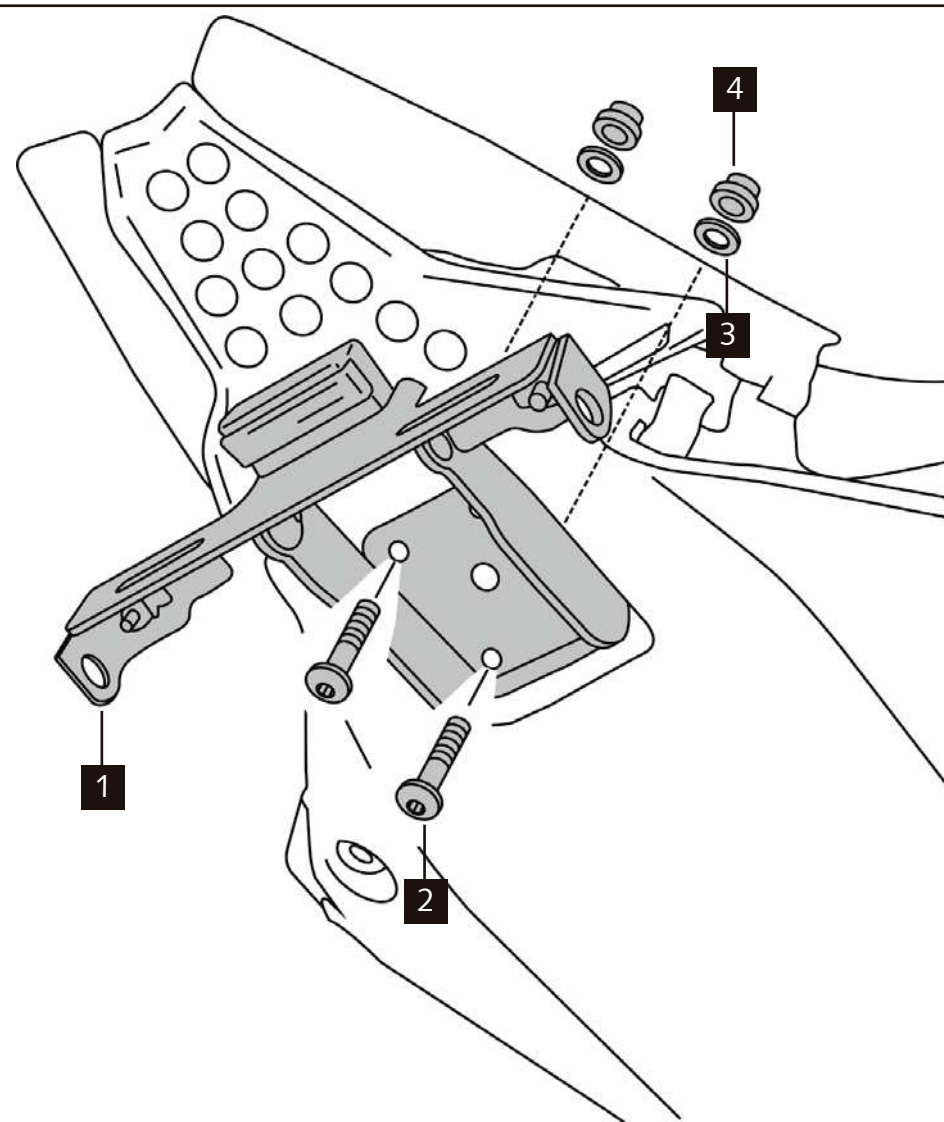

PORTAMATRICULAS PARA KAWASAKI Z1000 - 2014
 LICENSE SUPPORT FOR KAWASAKI Z1000 - 2014
 KENNZEICHENHALTER FÜR KAWASAKI Z1000 - 2014

Ref.: 7102N

En las revisiones del vehículo es conveniente efectuar también el mantenimiento del apriete de toda la tornillería del portamatriculas, especialmente los tornillos que fijan ésta al vehículo.

Gracias por su atención.

It would be convenient to re-tight the licence support screws, specially the ones that are fixed to the motorcycle, whenever you maintain the vehicle.

Thanks for your attention.

ID.	DESCRIPCIÓN	DESCRIPTION	BEZEICHNUNG	QTY.
1	Soporte matrícula	Stainless bracket	Kennzeichenhalter	1
2	Tornillo M6x20 DIN1001 negro	Black M6x20 allen fasteners	M6x20 DIN1001 schwarz Schraube	4
3	Arandelas M6 DIN9021	DIN9021 M6 washers	M6 DIN9021 U-Scheibe	4
4	Tuercas M6 DIN6923	M6 nuts DIN6923	Muttern M6 DIN6923	4
5	Bridas de plástico 2,5x98	Plastic ziptides 2.5X98	Plasticflansch 2,5x98	4
6	Luz portamatriculas	License support light	Kennzeichenhalterbeleuchtung	1
7	Catadrióptico	Reflector	Rückstrahler	1