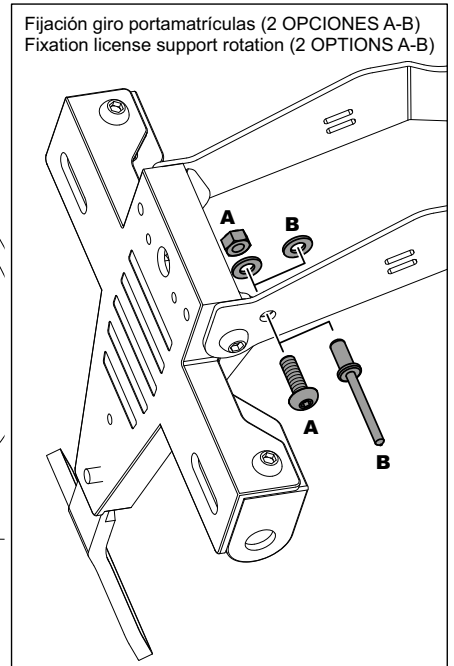

KAWASAKI NINJA H2SX '18

INSTRUCCIONES DE MONTAJE - MOUNTING INSTRUCTIONS - MONTAGEANLEITUNG