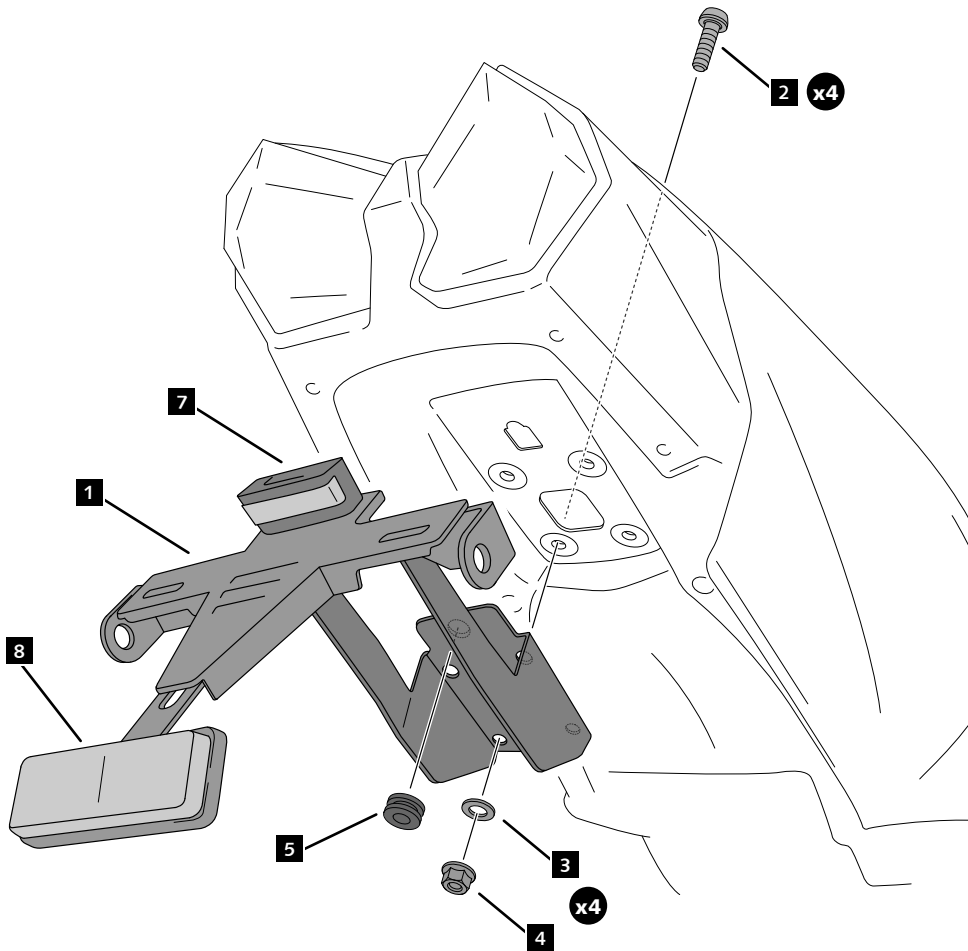

KAWASAKI NINJA H2SX '18

INSTRUCCIONES DE MONTAJE - MOUNTING INSTRUCTIONS - MONTAGEANLEITUNG