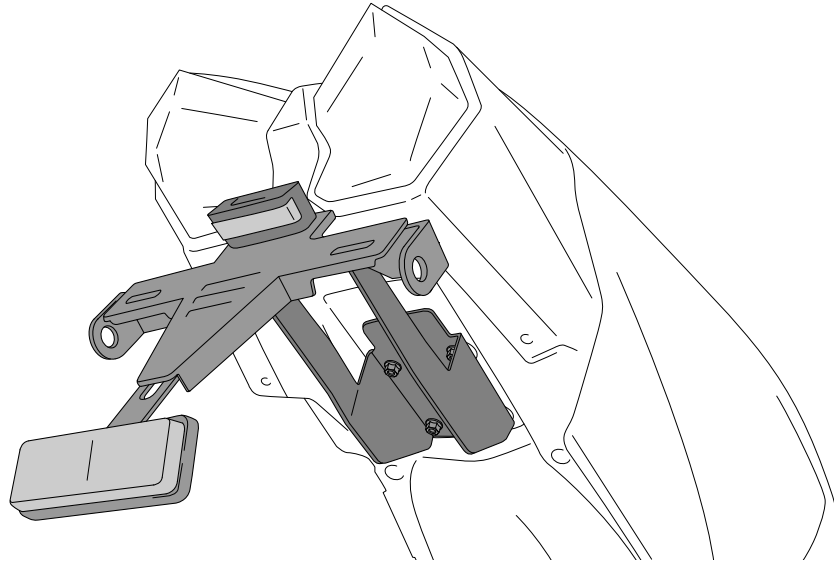

KAWASAKI NINJA H2SX '18

REF 9707N PORTAMATRÍCULA PARA / LICENSE SUPORT FOR / KENNZEICHENHALTER FÜR

1 Person

1 hour

INTERMEDIATE

FIX

Nº 8
Nº 10

ALLEN