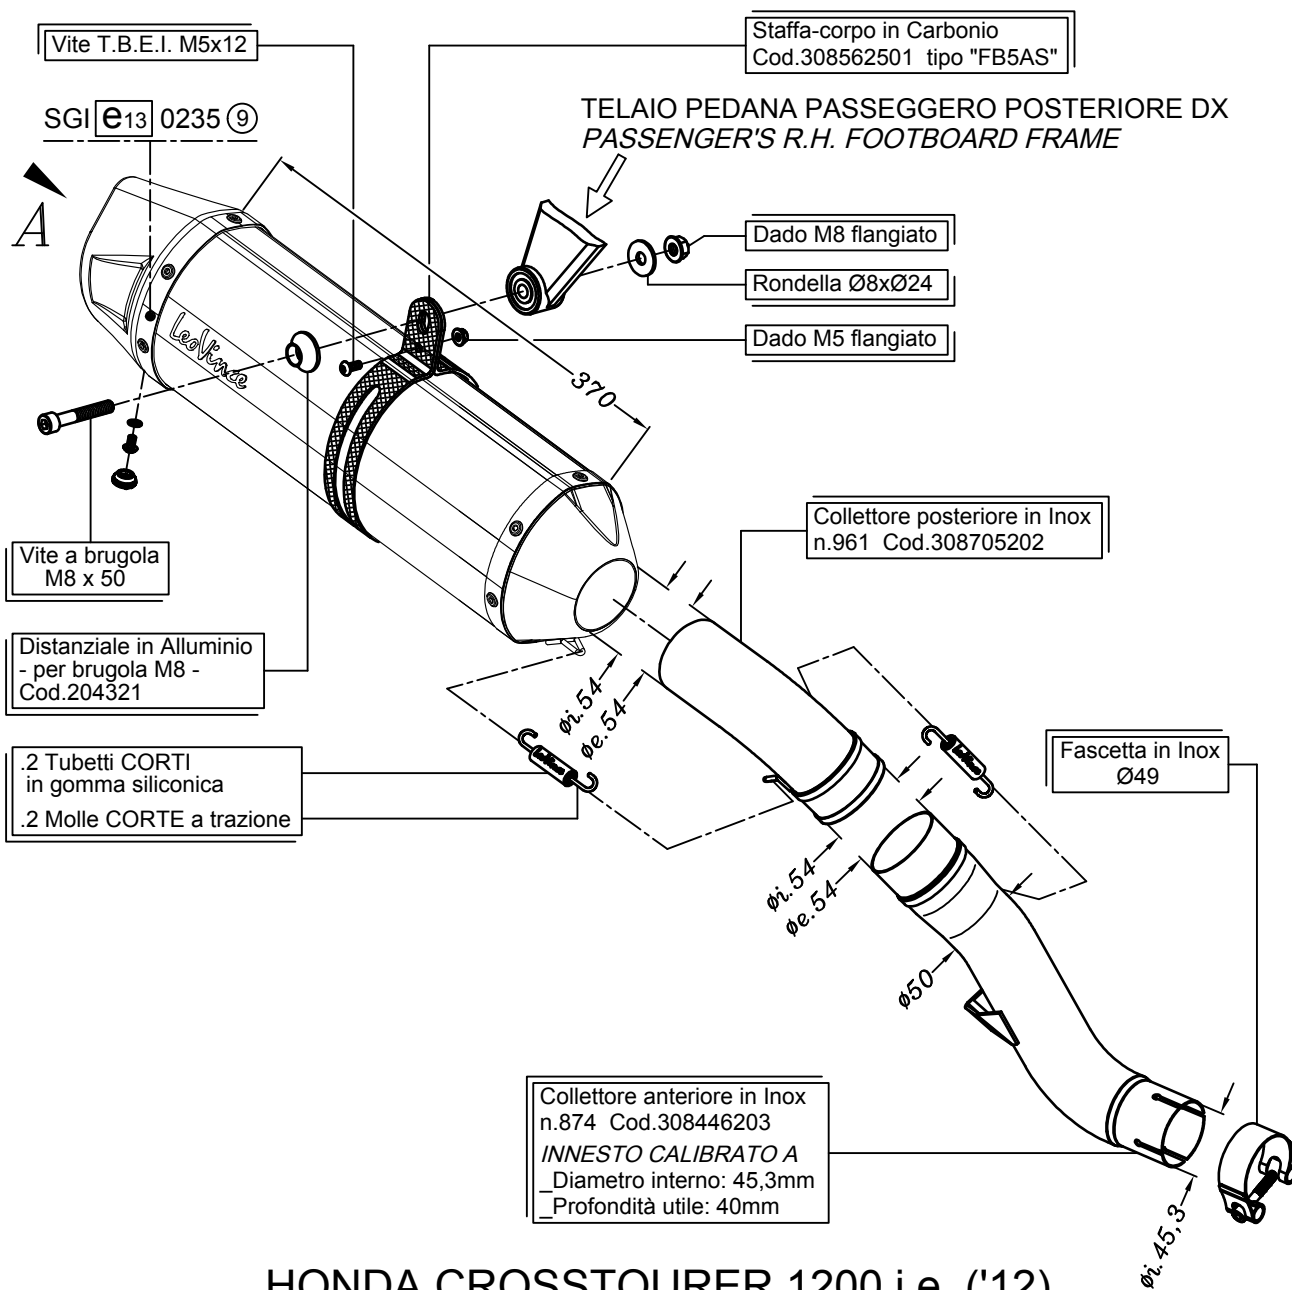

NOTA:  
con il montaggio di questo silenziatore e' possibile installare le valigie laterali "HONDA" e il cavalletto centrale "HONDA" (venduto come accessorio).

HONDA CROSSTOURER 1200 i.e. ('12)  
HONDA CROSSTOURER 1200 DCT i.e. ('12)

Art.8705E Slip-on SBK "LV ONE EVO" <<BIG>> - CARBONIO - Pass.  
STANDARD OMOLOGATO "EVOLUTION II"