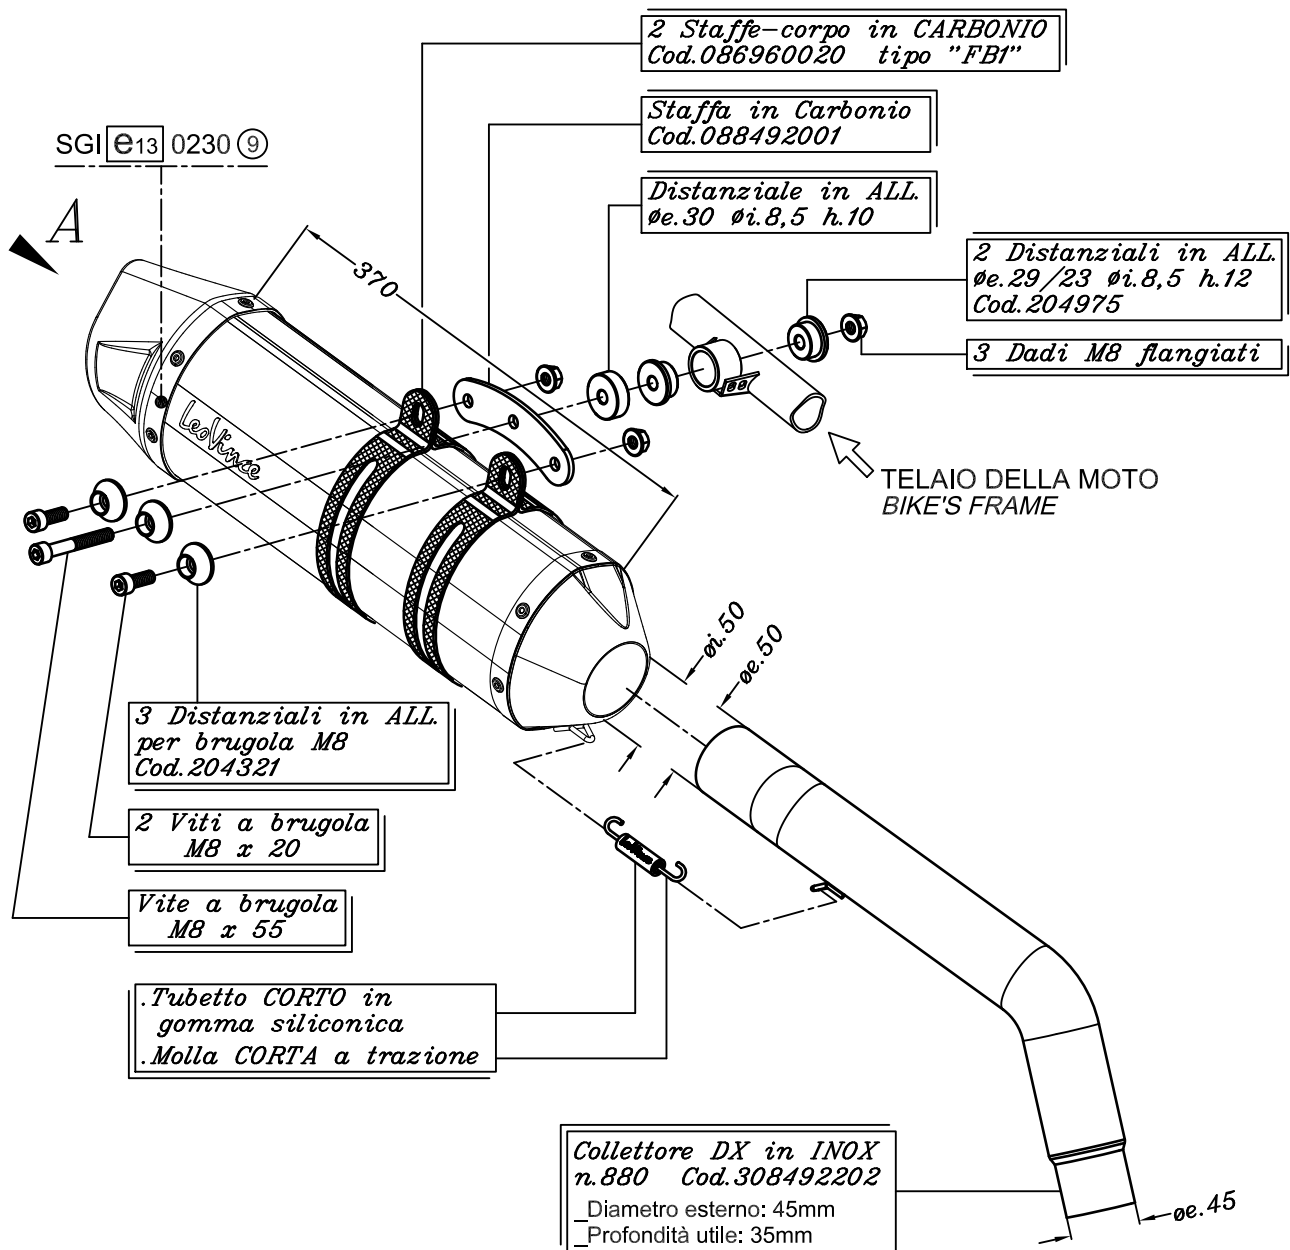

**NOTA :**

Le valigie laterali TRIUMPH possono essere installate con il montaggio di questo silenziatore.

TRIUMPH TIGER 800 i.e. ('11)  
TRIUMPH TIGER 800 XC i.e. ('11)

Art. 8492E Slip-on SBK "LV ONE EVO" <<BIG>> - CARBONIO - Pass.  
STANDARD OMOLOGATO "EVOLUTION II"