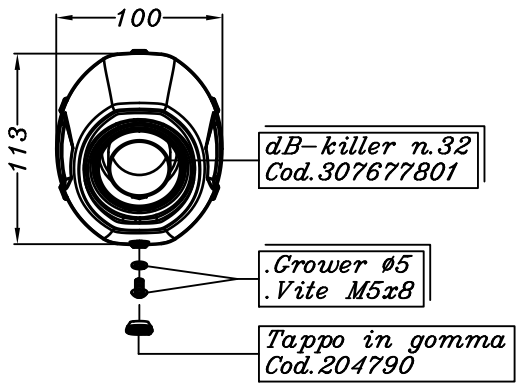

VISTA DA "A"

NOTA: le valigie laterali "SUZUKI" possono essere installate dopo il montaggio di questo silenziatore (su SUZUKI GSX 1250 FA i.e.).

SUZUKI GSF 1250 BANDIT i.e. ('07/'11)

SUZUKI GSX 1250 FA i.e. ('10/'11)

Art.8418E Slip-on SBK "LV ONE EVO" - CARBONIO - Passaggio STANDARD OMOLOGATO "EVOLUTION II"