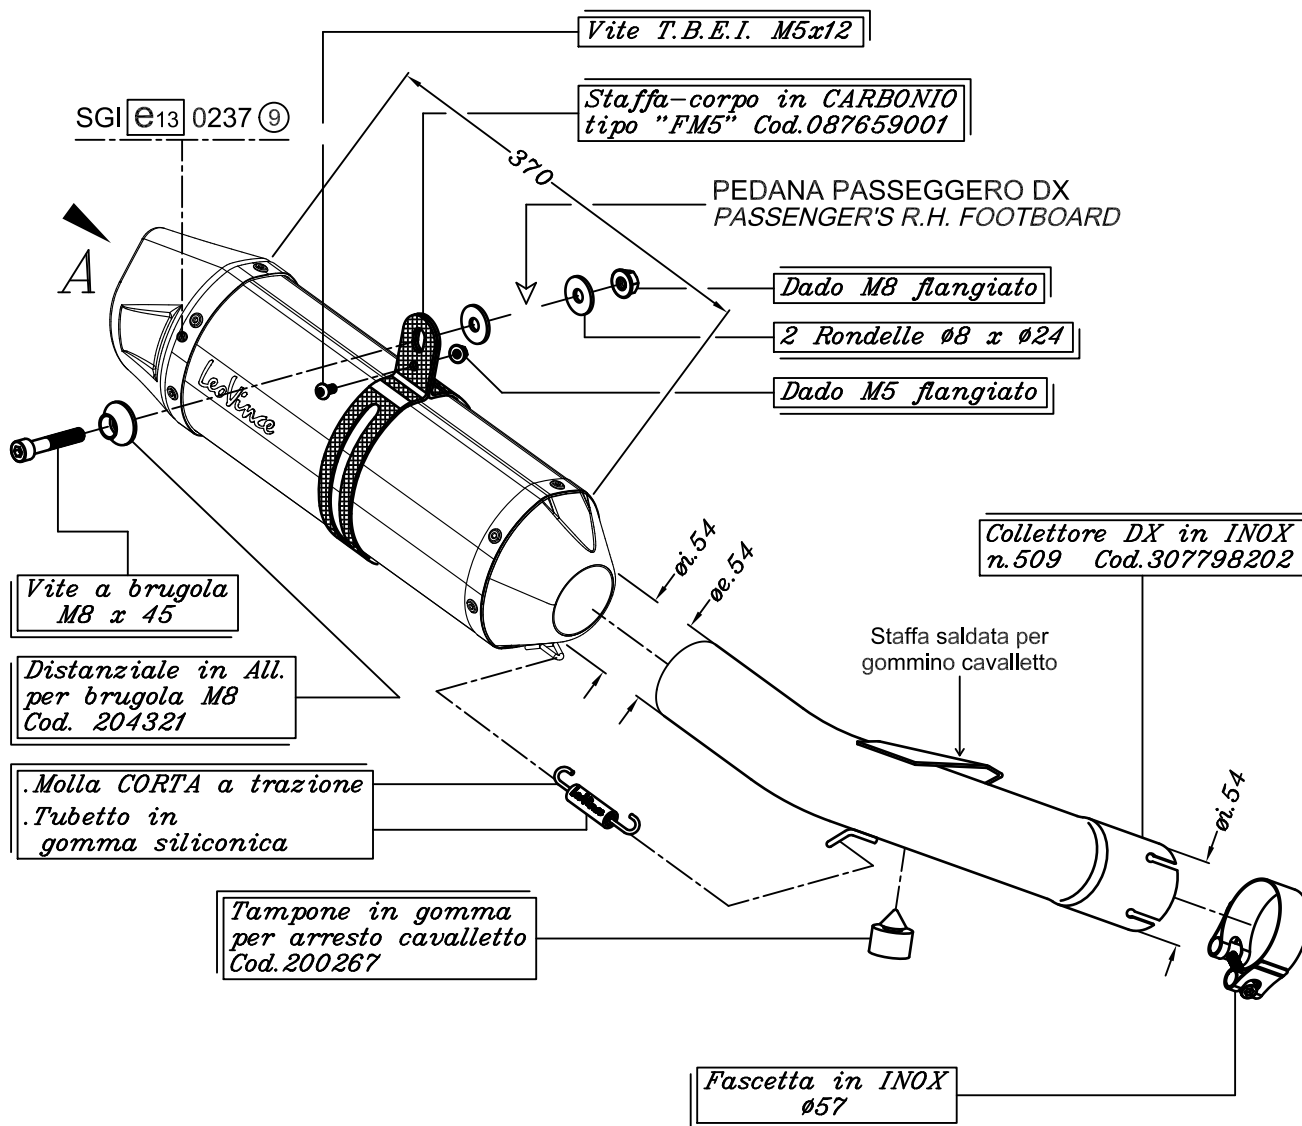

VISTA DA "A"

NOTA: le valigie laterali "SUZUKI" possono essere installate dopo il montaggio di questo silenziatore (su SUZUKI GSX 1250 FA i.e.).

SUZUKI GSF 1250 BANDIT i.e. ('07/'11)

SUZUKI GSX 1250 FA i.e. ('10/'11)

Art.8418E Slip-on SBK "LV ONE EVO" - CARBONIO - Passaggio STANDARD OMOLOGATO "EVOLUTION II"