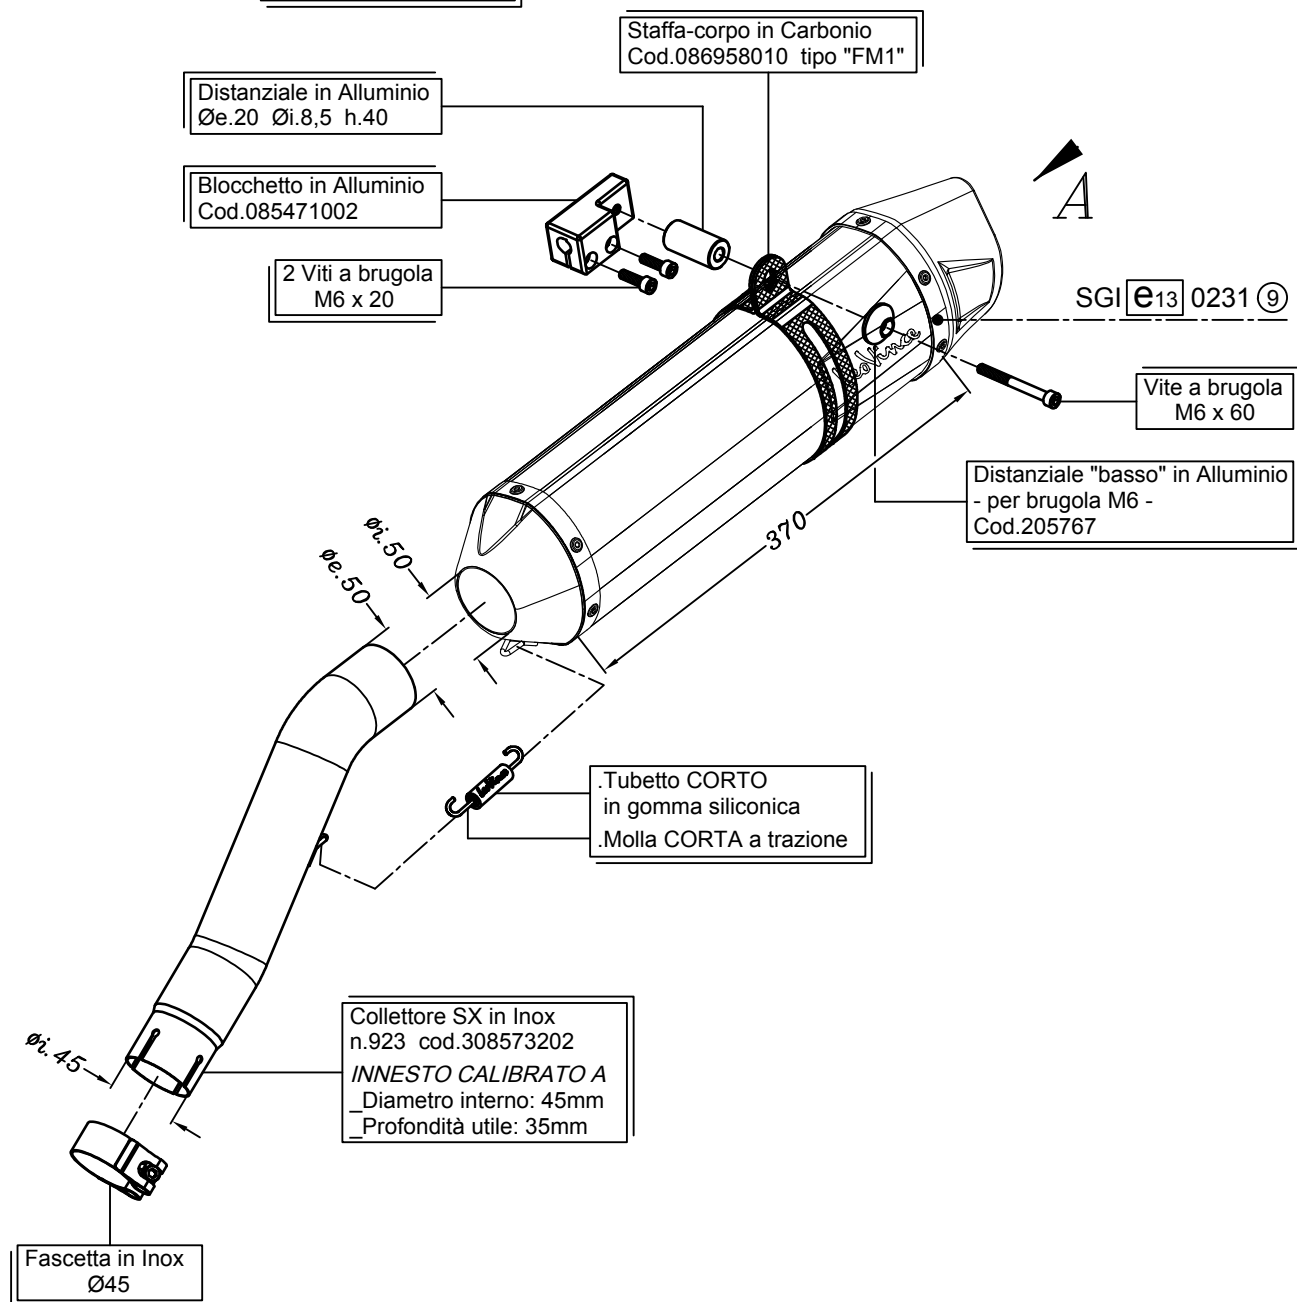

NOTA :

Con il montaggio di questo silenziatore è possibile installare le valigie laterali BMW.

BMW G 650 GS i.e. ('11/'12)
BMW G 650 GS SERTA0 ('11/'12)

Art.8572E Slip on SBK "LV ONE EVO" - INOX
Passaggio STANDARD OMOLOGATO "EVOLUTION II"