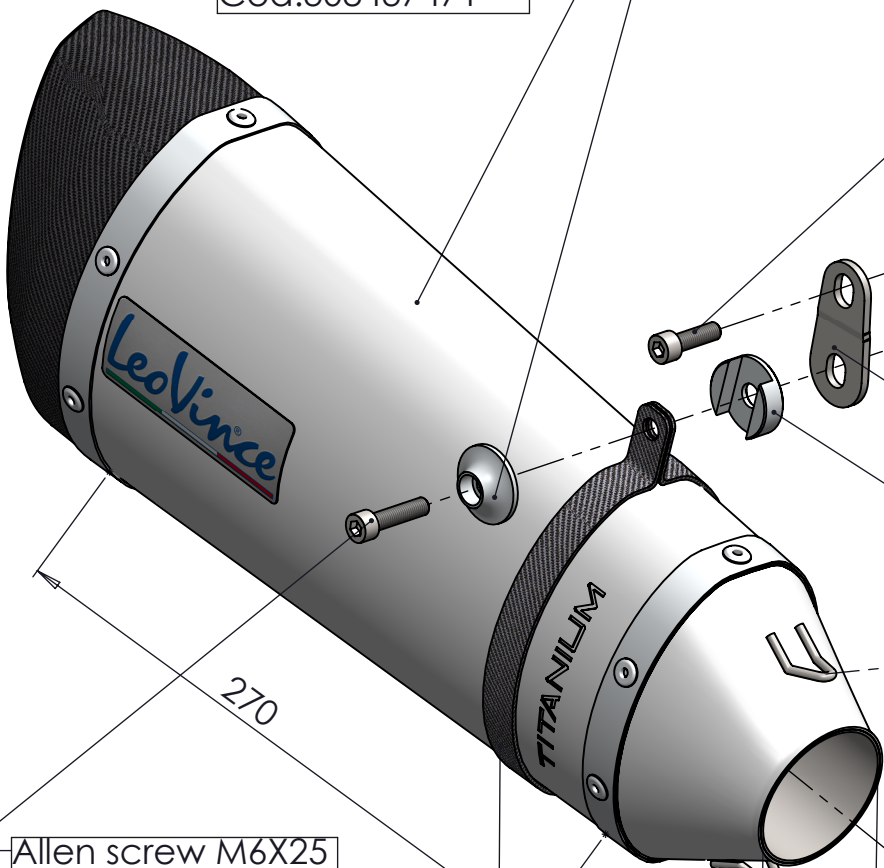

DB-Killer EVO N°52  
Cod.308421801

Grower Ø5 Cod.202286

Allen screw M5X6 T.C.E.I. INOX  
Cod. 201044

Silencer Factory R  
Titanium  
Cod.308437471

Alluminium spacer  
Cod.205767

Allen screw M6X20  
T.C.Z.B.  
Cod.203508

Plain washer 6x18  
Cod.200254

2 Knurled collar nut M6  
Cod.200333

Inox bracket silencer  
Cod.0814115001

Alluminium spacer  
Cod.205771

Pipe N°1067  
Cod.3014115201

270

Allen screw M6X25  
T.C.Z.B.  
Cod.200586

Fascetta Carbon FR2  
Cod.308448501

Short helical spring  
tensile  
Cod.204387

Short tube in  
silicon rubber  
Cod.204412

Øi.50

Øe.50

Øi.45

**Art. 14115**

**DUCATI SCRAMBLER 800 ('15)**

Slip-on SBK "FACTORY R" - TITANIO -  
Passaggio Standard omologato "EVOLUTION II"