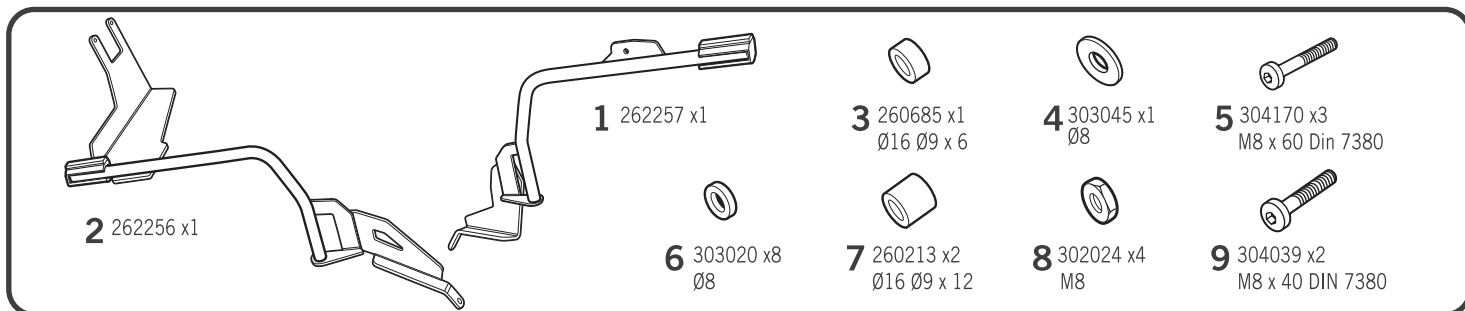

SHAD

BMW F 650GS / F 700GS / F 800GS '08-'18

W0FG88IF SH23

! WARNING!

(GB)

Do not fully tighten the screws until it is ensured that the KIT is correctly attached and aligned.

(E)

No apretar los tornillos del todo hasta asegurarse que el KIT está correctamente colocado y alineado.

(D)

Ziehen Sie die Schrauben nicht ganz fest, bevor Sie sich nicht vergewissert haben, daß der Bausatz korrekt eingestellt und ausgerichtet ist.

(I)

Non stringere del tutto le viti fin tanto non si è sicuri che il kit è collocato correttamente e allineato.