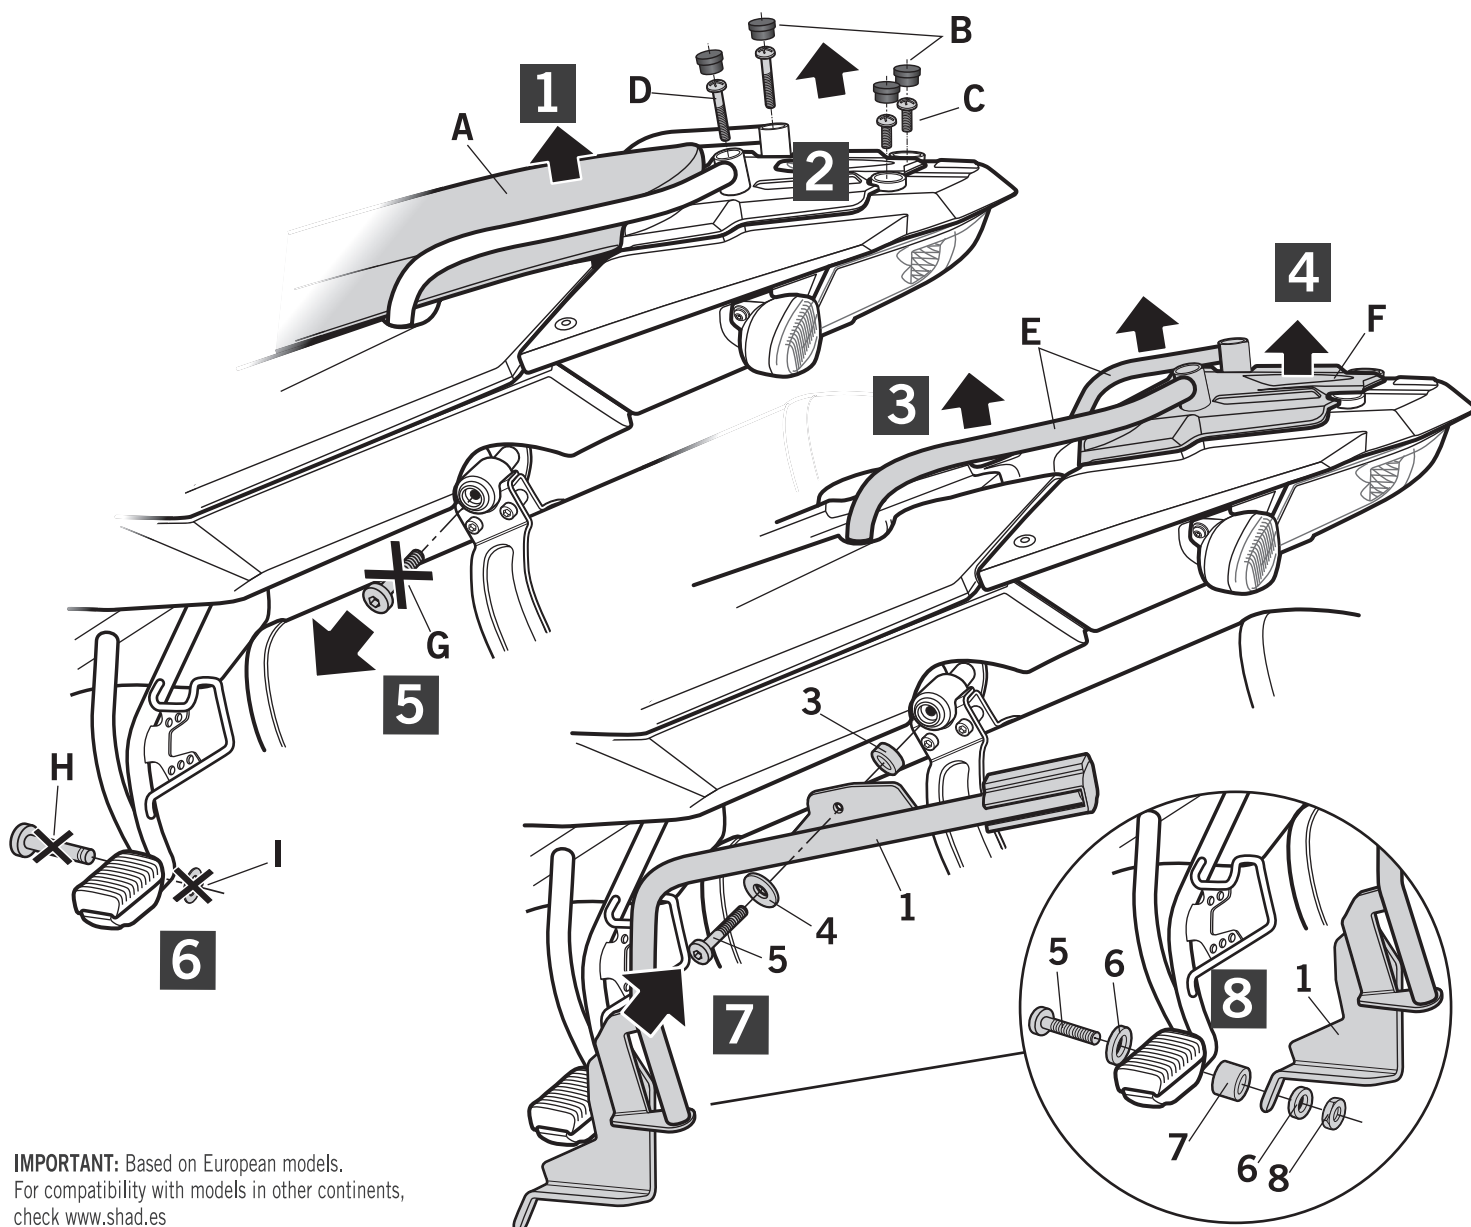

SHAD

BMW F 650GS / F 700GS / F 800GS '08-'18

W0FG88IF SH23

! WARNING!

(GB)

Do not fully tighten the screws until it is ensured that the KIT is correctly attached and aligned.

(E)

No apretar los tornillos del todo hasta asegurarse que el KIT está correctamente colocado y alineado.

(D)

Ziehen Sie die Schrauben nicht ganz fest, bevor Sie sich nicht vergewissert haben, daß der Bausatz korrekt eingestellt und ausgerichtet ist.

(I)

Non stringere del tutto le viti fin tanto non si è sicuri che il kit è collocato correttamente e allineato.

(F)

Ne pas serrer les vis avant d'être sûr que le KIT est correctement monté et ajusté.

IMPORTANT: Based on European models.
For compatibility with models in other continents,
check www.shad.es

SHAD

3P
SYSTEM