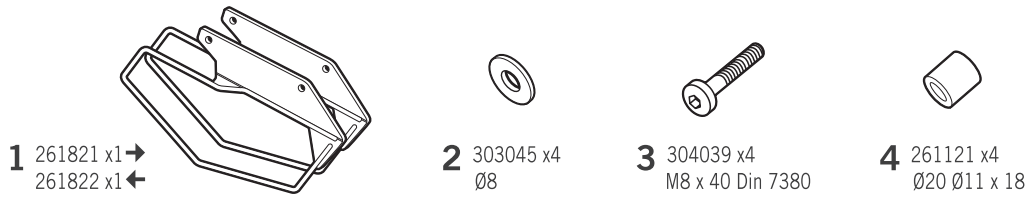

SHAD

YAMAHA MT09 TRACER '15 YOMT95SE

! WARNING!

GB

Do not fully tighten the screws until it is ensured that the KIT is correctly attached and aligned.

E

No apretar los tornillos del todo hasta asegurarse que el KIT está correctamente colocado y alineado.

D

Ziehen Sie die Schrauben nicht ganz fest, bevor Sie sich nicht vergewissert haben, daß der Bausatz korrekt eingestellt und ausgerichtet ist.

I

Non stringere del tutto le viti fin tanto non si è sicuri che il kit è collocato correttamente e allineato.