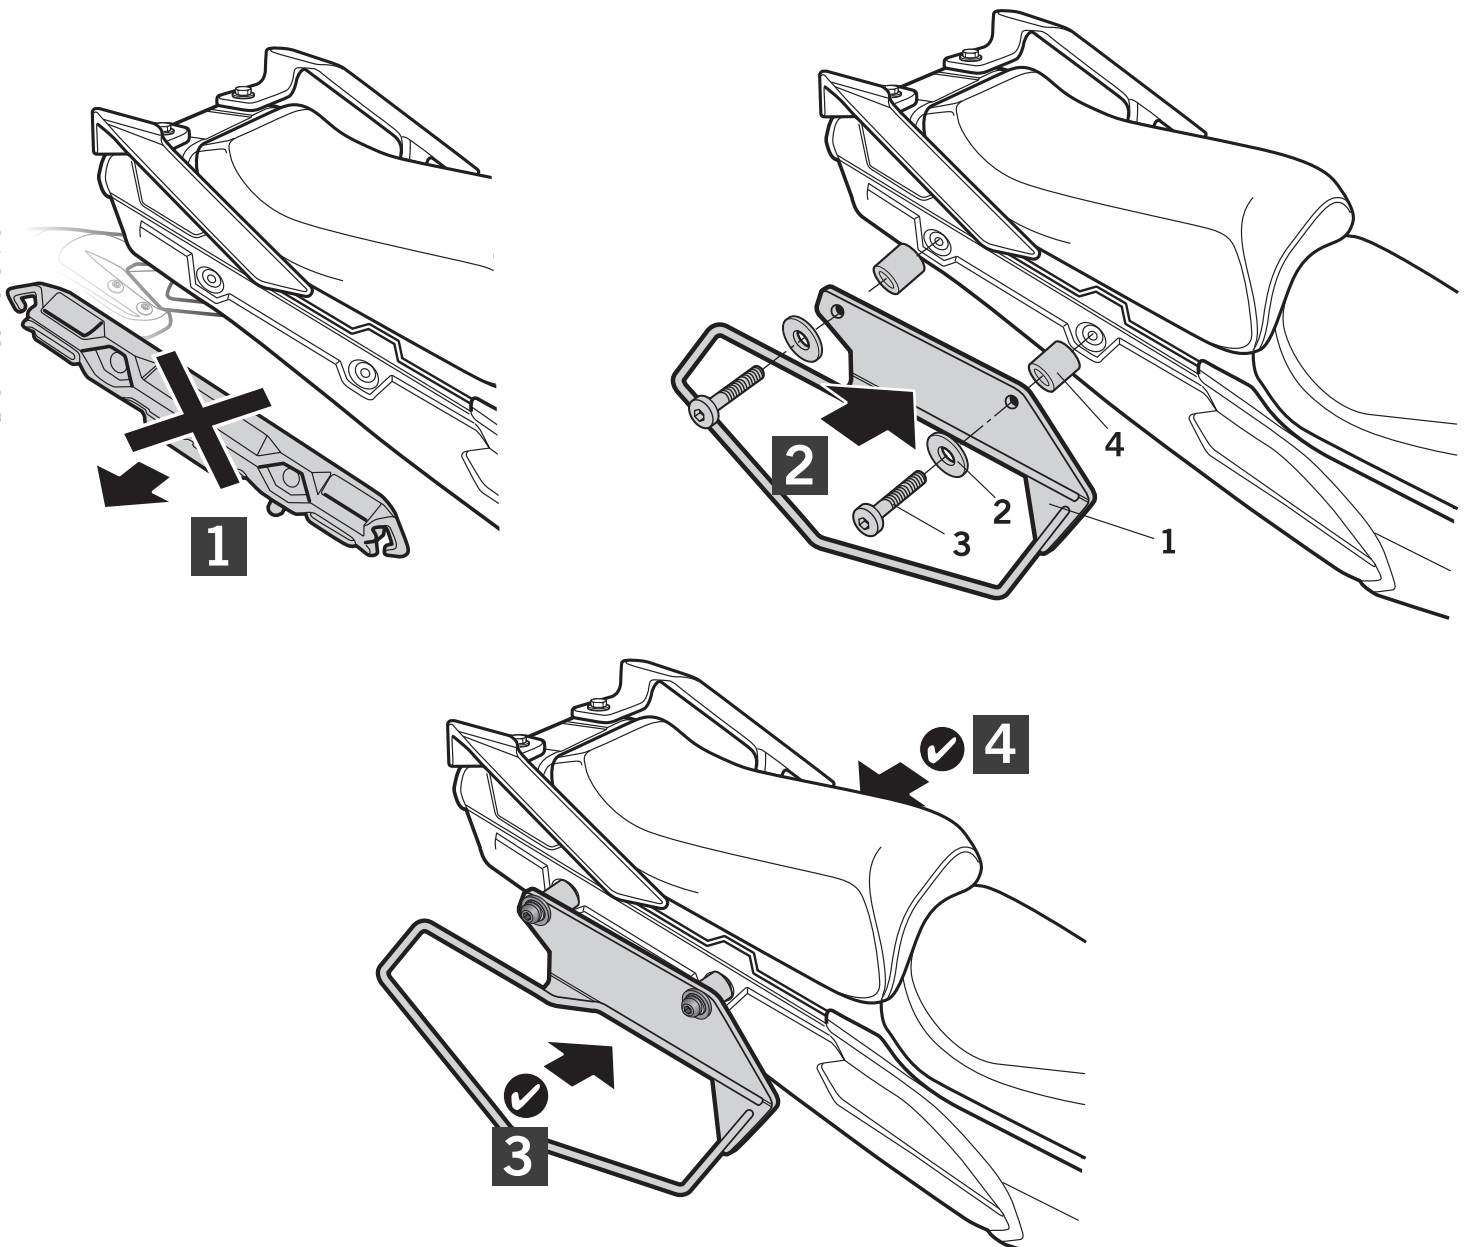

D

Ziehen Sie die Schrauben nicht ganz fest, bevor Sie sich nicht vergewissert haben, daß der Bausatz korrekt eingestellt und ausgerichtet ist.

I

Non stringere del tutto le viti fin tanto non si è sicuri che il kit è collocato correttamente e allineato.

F

Ne pas serrer les vis avant d'être sûr que le KIT est correctement monté et ajusté.

ATTENTION: For a full equip assembly, mount the top master before the Side Bag Holder.

IMPORTANT: Based on European models. For compatibility with models in other continents, check www.shad.es