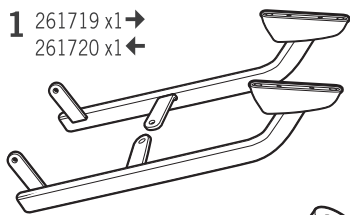

## HONDA CB 650 F '14 KIT TOP HOCF64ST

1 261719 x1 →  
261720 x1 ←

2 260417 x2  
Ø16 Ø9 x 16

3 303020 x 2  
Ø8

4 304036 x2  
M8 x 45 Din 7380

5 260760 x2  
Ø20 Ø11 x 16

6 303025 x2  
Ø10

7 304209 x2  
M10 x 45