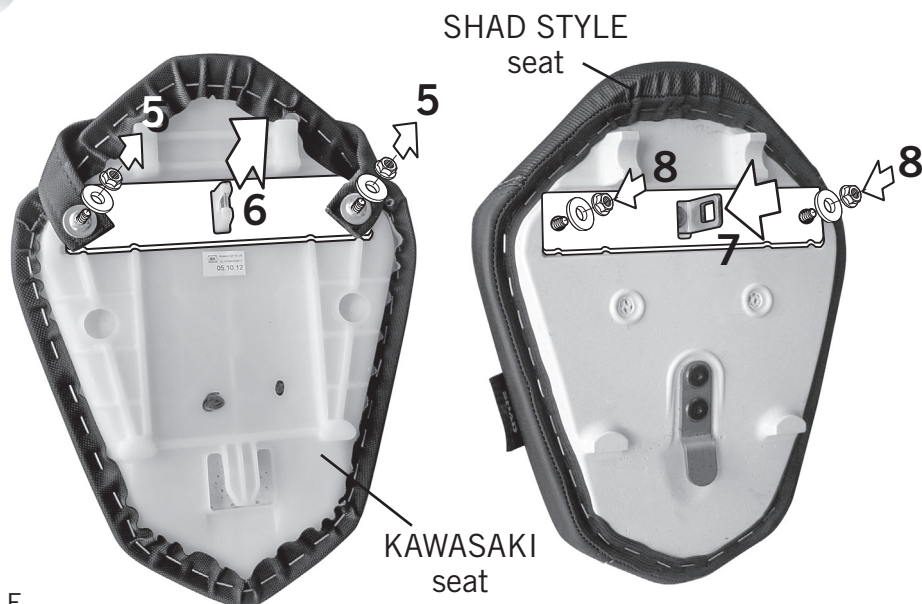

- 1.** **(E)** Extraer los asientos originales
(GB) Remove KAWASAKI seats
(F) Enlever les selles d'origine
(I) Estrarre il sellinos originales

- 2.** **(E)** Cambiar las piezas de asiento original al asiento SHAD STYLE
(GB) Change pieces from KAWASAKI seat to SHAD STYLE seat
(F) Changer les pièces de la selle d'origine à la selle SHAD STYLE
(I) Cambiare pezzi sellino originale al sellino SHAD STYLE

- 3.** **(E)** Montar los asientos SHAD STYLE
(GB) Fix SHAD STYLE seats
(F) Monter les selles SHAD STYLE
(I) Montare sellinos SHAD STYLE

KAWASAKI Z800
 Comfort seat SHK0Z8307C -SHK0Z8309C for Z800 (2012-