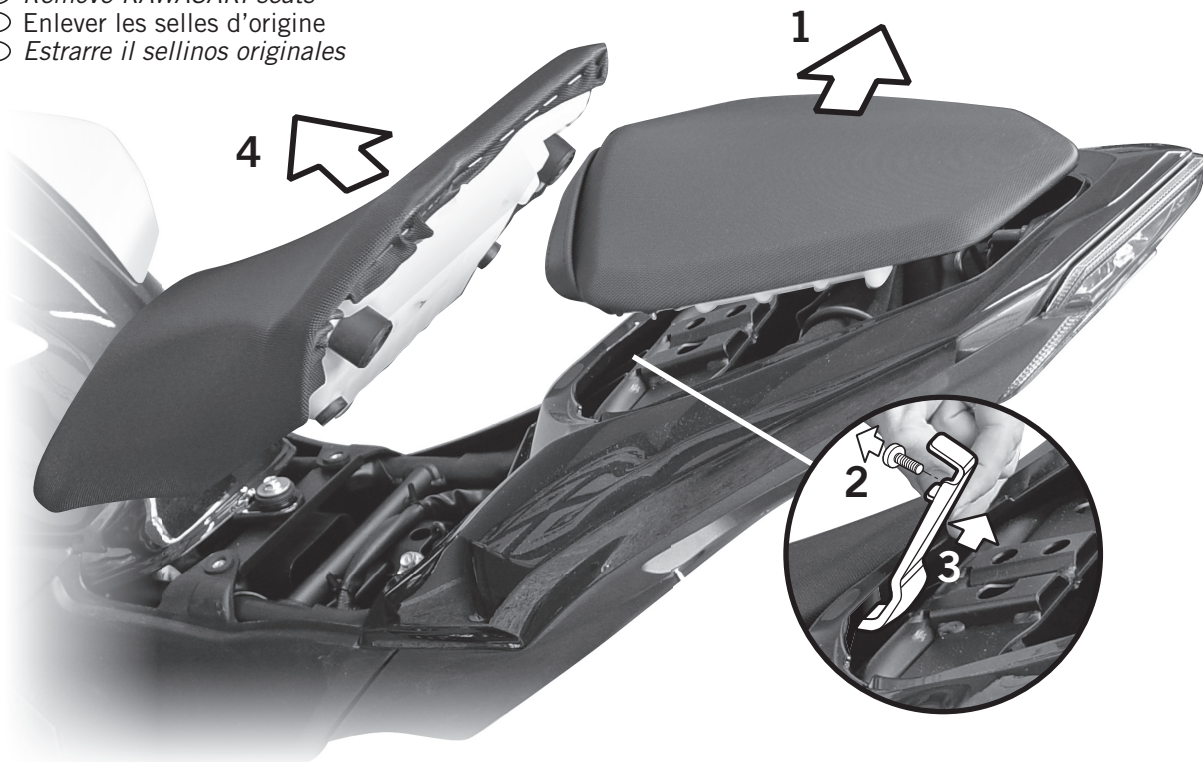

- 1.** **(E)** Extraer los asientos originales
(GB) Remove KAWASAKI seats
(F) Enlever les selles d'origine
(I) Estrarre il sellinos originales

- 2.** **(E)** Cambiar las piezas de asiento original al asiento SHAD STYLE
(GB) Change pieces from KAWASAKI seat to SHAD STYLE seat
(F) Changer les pièces de la selle d'origine à la selle SHAD STYLE
(I) Cambiare pezzi sellino originale al sellino SHAD STYLE

- 3.** **(E)** Montar los asientos SHAD STYLE
(GB) Fix SHAD STYLE seats
(F) Monter les selles SHAD STYLE
(I) Montare sellinos SHAD STYLE

KAWASAKI Z800
 Comfort seat SHK0Z8307C -SHK0Z8309C for Z800 (2012-