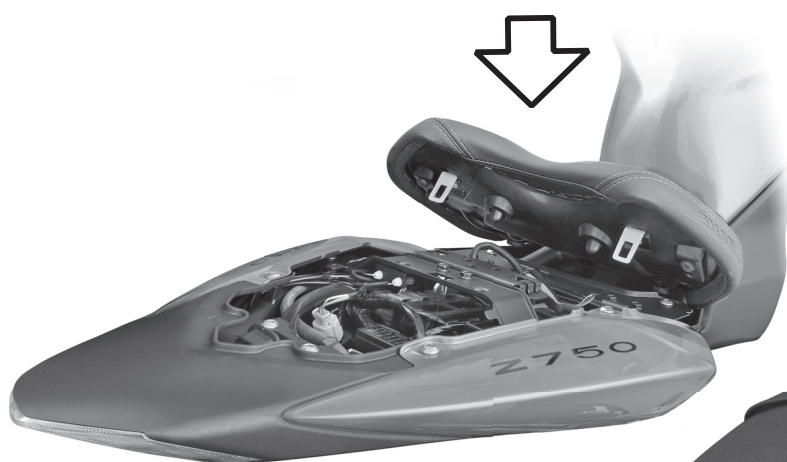

1.

- Ⓔ Extraer los asientos originales
- ⒼⒹ Remove KAWASAKI seats
- Ⓕ Enlever les selles d'origine
- Ⓘ Estrarre il sellinos originale

SHAD STYLE
seat

KAWASAKI
seat

2.

- Ⓔ Cambiar las piezas de asiento original al asiento SHAD STYLE
- ⒼⒹ Change pieces from KAWASAKI seat to SHAD STYLE seat
- Ⓕ Changer les pièces de la selle d'origine à la selle SHAD STYLE
- Ⓘ Cambiare pezzi sellino originale al sellino SHAD STYLE

3.

- Ⓔ Montar los asientos SHAD STYLE
- ⒼⒹ Fix SHAD STYLE seats
- Ⓕ Monter les selles SHAD STYLE
- Ⓘ Montare sellinos SHAD STYLE

KAWASAKI Z750
Comfort seat for Z750 (2007 - Z1000 (2007-2009))

SHAD
style

Ref. 500926
Edition 1