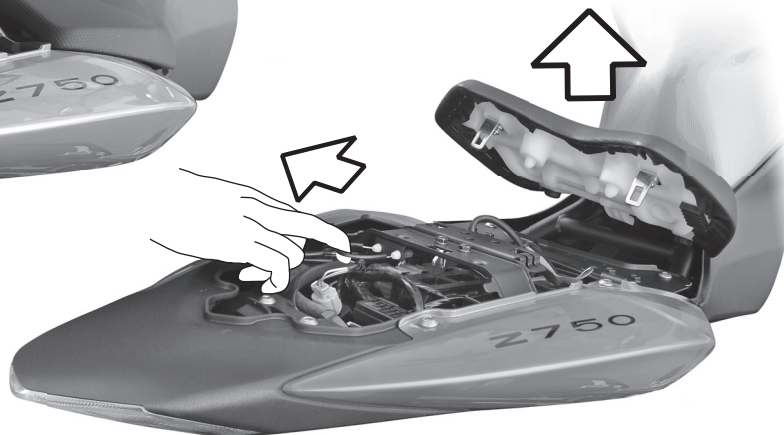

1.

- Ⓔ Extraer los asientos originales
- ⒼⒹ Remove KAWASAKI seats
- Ⓕ Enlever les selles d'origine
- Ⓘ Estrarre il sellinos originale

SHAD STYLE
seat

KAWASAKI
seat

2.

- Ⓔ Cambiar las piezas de asiento original al asiento SHAD STYLE
- ⒼⒹ Change pieces from KAWASAKI seat to SHAD STYLE seat
- Ⓕ Changer les pièces de la selle d'origine à la selle SHAD STYLE
- Ⓘ Cambiare pezzi sellino originale al sellino SHAD STYLE

3.

- Ⓔ Montar los asientos SHAD STYLE
- ⒼⒹ Fix SHAD STYLE seats
- Ⓕ Monter les selles SHAD STYLE
- Ⓘ Montare sellinos SHAD STYLE

KAWASAKI Z750
Comfort seat for Z750 (2007 - Z1000 (2007-2009))

SHAD
style

Ref. 500926
Edition 1