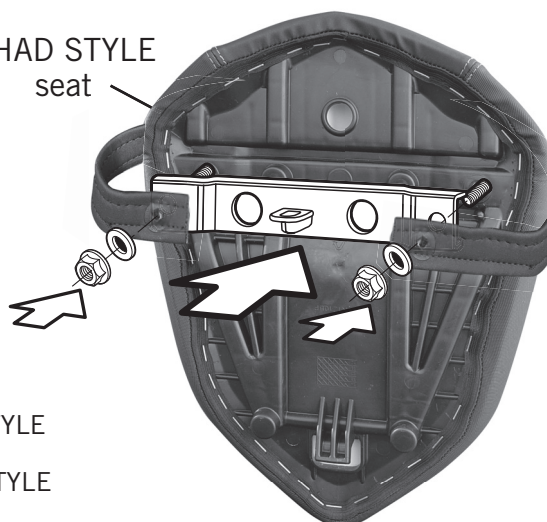

1.

- Ⓔ Extraer los asientos originales
- ⒼⒹ Remove KAWASAKI seats
- Ⓕ Enlever les selles d'origine
- Ⓘ Estrarre il sellinos originale

SHAD STYLE
seat

KAWASAKI
seat

2.

- Ⓔ Cambiar las piezas de asiento original al asiento SHAD STYLE
- ⒼⒹ Change pieces from KAWASAKI seat to SHAD STYLE seat
- Ⓕ Changer les pièces de la selle d'origine à la selle SHAD STYLE
- Ⓘ Cambiare pezzi sellino originale al sellino SHAD STYLE

3.

- Ⓔ Montar los asientos SHAD STYLE
- ⒼⒹ Fix SHAD STYLE seats
- Ⓕ Monter les selles SHAD STYLE
- Ⓘ Montare sellinos SHAD STYLE

KAWASAKI Z750
Comfort seat for Z750 (2007 - Z1000 (2007-2009))

SHAD
style

Ref. 500926
Edition 1