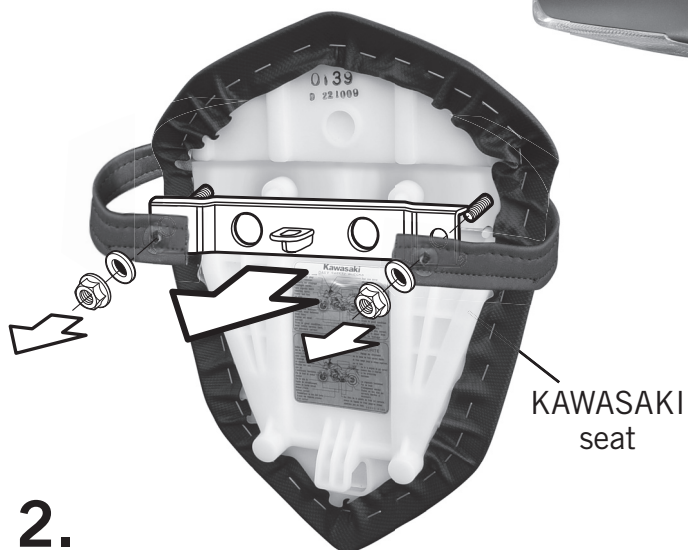

1.

- Ⓔ Extraer los asientos originales
- ⒼⒹ Remove KAWASAKI seats
- Ⓕ Enlever les selles d'origine
- Ⓘ Estrarre il sellinos originale

SHAD STYLE
seat

KAWASAKI
seat

2.

- Ⓔ Cambiar las piezas de asiento original al asiento SHAD STYLE
- ⒼⒹ Change pieces from KAWASAKI seat to SHAD STYLE seat
- Ⓕ Changer les pièces de la selle d'origine à la selle SHAD STYLE
- Ⓘ Cambiare pezzi sellino originale al sellino SHAD STYLE

3.

- Ⓔ Montar los asientos SHAD STYLE
- ⒼⒹ Fix SHAD STYLE seats
- Ⓕ Monter les selles SHAD STYLE
- Ⓘ Montare sellinos SHAD STYLE

KAWASAKI Z750
Comfort seat for Z750 (2007 - Z1000 (2007-2009))

SHAD
style

Ref. 500926
Edition 1