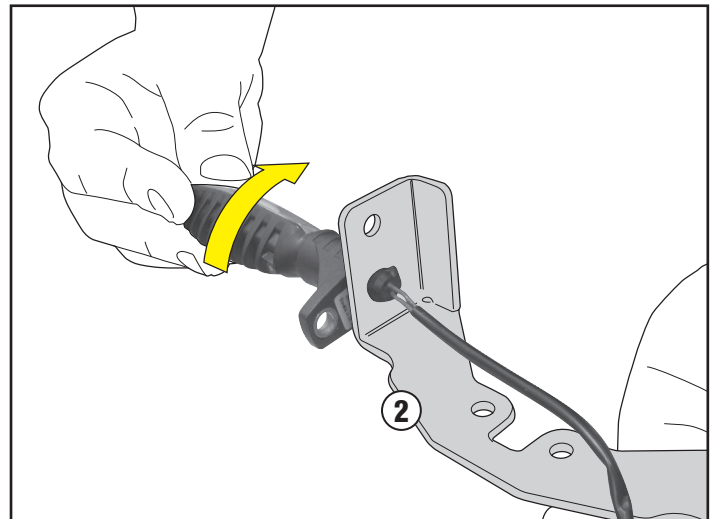

TE5115 - TE5115K

TELAJETTO LATERALE SPECIFICO - SPECIFIC SADDLEBAG TUBULAR HOLDER - SUPPORT TUBULAIRE POUR SACOCHES CAVALIÈRES - SPEZIAL SEITENTRAEGER FUER WEICHTASCHEN
PORTA ALFORJAS TUBULAR LATERAL - SUPORTE LATERAL DE ALFORGES

BMW

R NINTE T 1200cc

(2014)