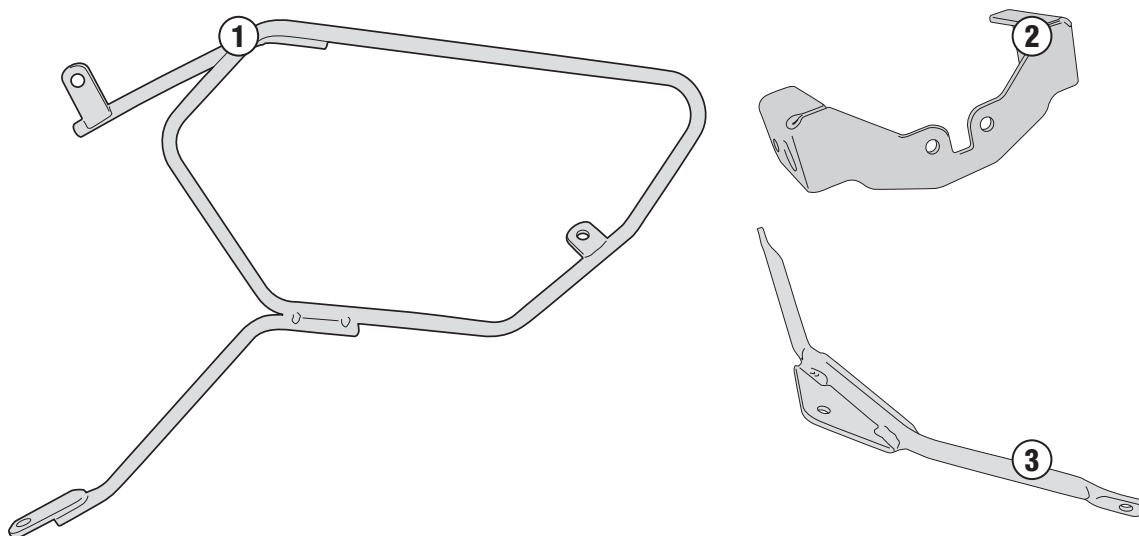

TE5115 - TE5115K

TELAIETTO LATERALE SPECIFICO - SPECIFIC SADDLEBAG TUBULAR HOLDER - SUPPORT TUBULAIRE POUR SACOCHES CAVALIÈRES - SPEZIAL SEITENTRAEGER FUER WEICHTASCHEN
PORTA ALFORJAS TUBULAR LATERAL - SUPORTE LATERAL DE ALFORGES

BMW R NINTE T 1200cc (2014)

ISTRUZIONI DI MONTAGGIO - MOUNTING INSTRUCTIONS
INSTRUCTIONS DE MONTAGE - BAUANLEITUNG
INSTRUCCIONES DE MONTAJE - INSTRUÇÕES DE MONTAGEM