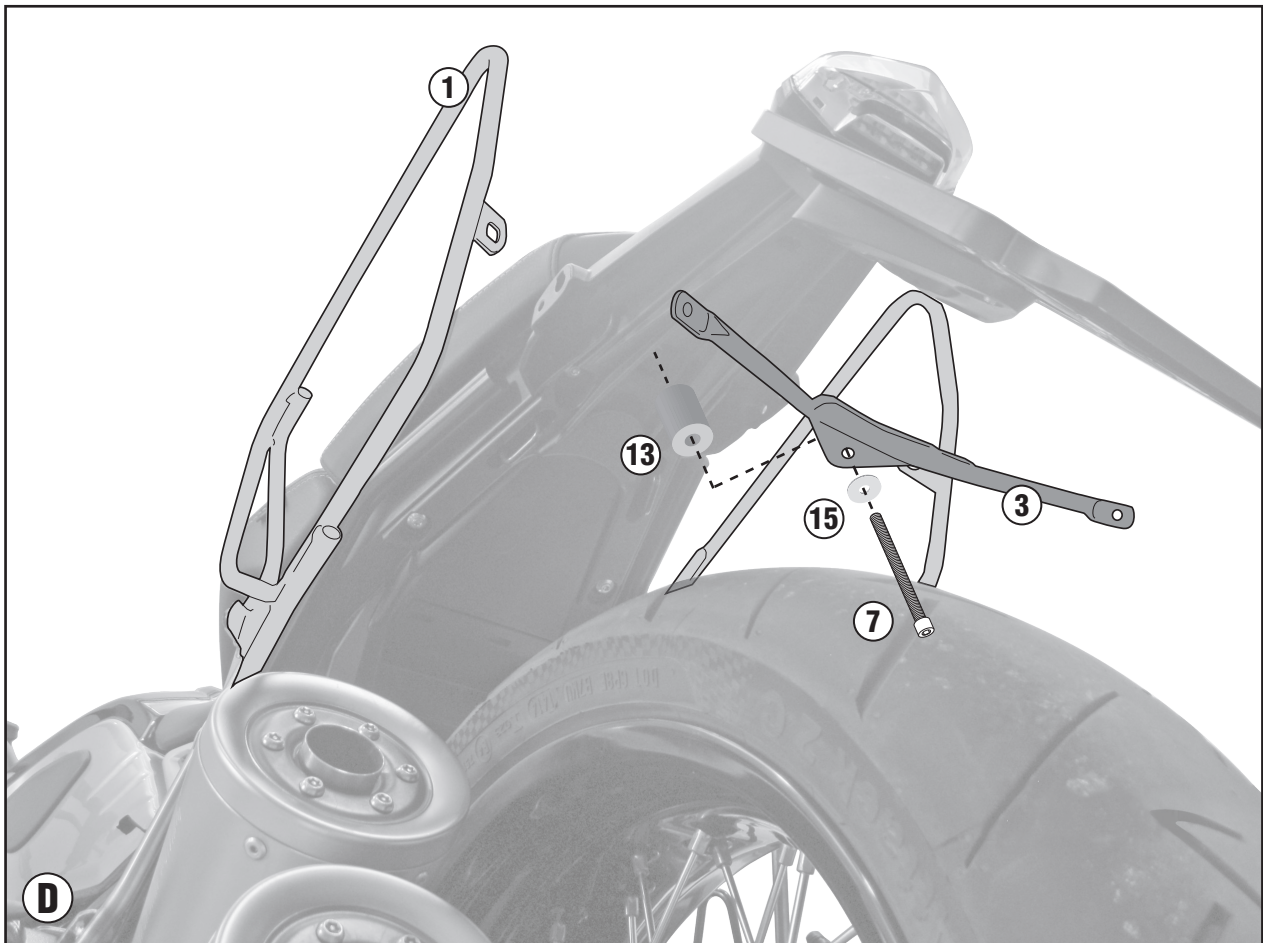

TE5115 - TE5115K

TELAIETTO LATERALE SPECIFICO - SPECIFIC SADDLEBAG TUBULAR HOLDER - SUPPORT TUBULAIRE POUR SACOCHES CAVALIÈRES - SPEZIAL SEITENTRAEGER FUER WEICHTASCHEN
PORTA ALFORJAS TUBULAR LATERAL - SUPORTE LATERAL DE ALFORGES

BMW R NINTE T 1200cc (2014)

ISTRUZIONI DI MONTAGGIO - MOUNTING INSTRUCTIONS
INSTRUCTIONS DE MONTAGE - BAUANLEITUNG
INSTRUCCIONES DE MONTAJE - INSTRUÇÕES DE MONTAGEM