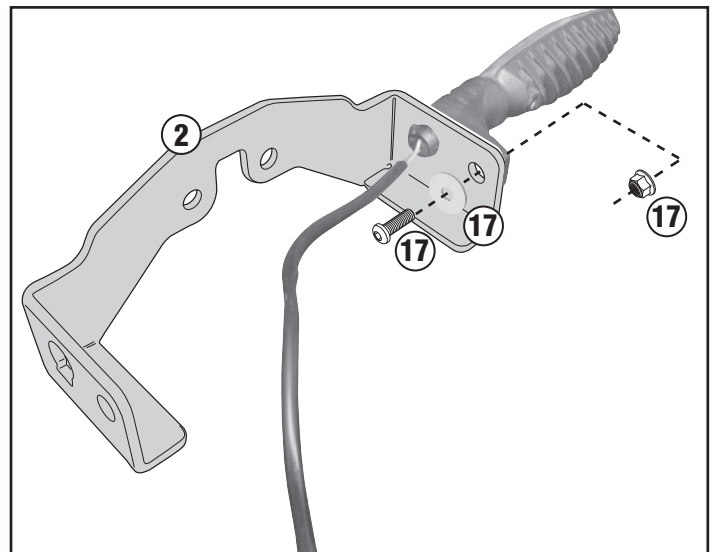

TE5115 - TE5115K

TELAJETTO LATERALE SPECIFICO - SPECIFIC SADDLEBAG TUBULAR HOLDER - SUPPORT TUBULAIRE POUR SACOCHES CAVALIÈRES - SPEZIAL SEITENTRAEGER FUER WEICHTASCHEN
PORTA ALFORJAS TUBULAR LATERAL - SUPORTE LATERAL DE ALFORGES

BMW

R NINTE T 1200cc

(2014)