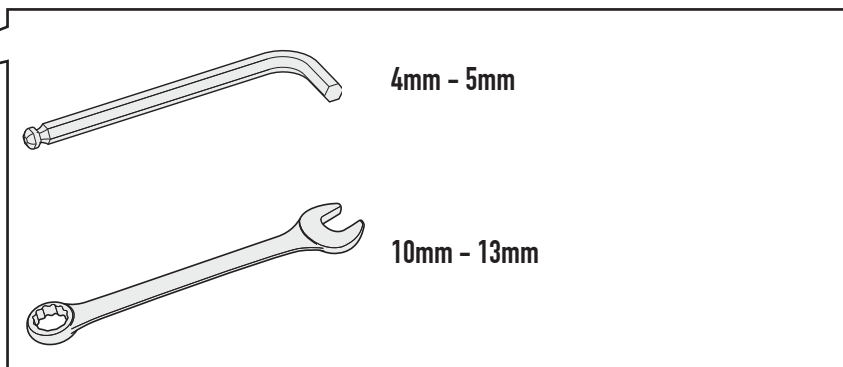

TE5115 - TE5115K

TELAIETTO LATERALE SPECIFICO - SPECIFIC SADDLEBAG TUBULAR HOLDER - SUPPORT TUBULAIRE POUR SACOCHES CAVALIÈRES - SPEZIAL SEITENTRAEGER FUER WEICHTASCHEN
PORTA ALFORJAS TUBULAR LATERAL - SUPORTE LATERAL DE ALFORGES

BMW R NINTE T 1200cc (2014)

ISTRUZIONI DI MONTAGGIO - MOUNTING INSTRUCTIONS
INSTRUCTIONS DE MONTAGE - BAUANLEITUNG
INSTRUCCIONES DE MONTAJE - INSTRUÇÕES DE MONTAGEM