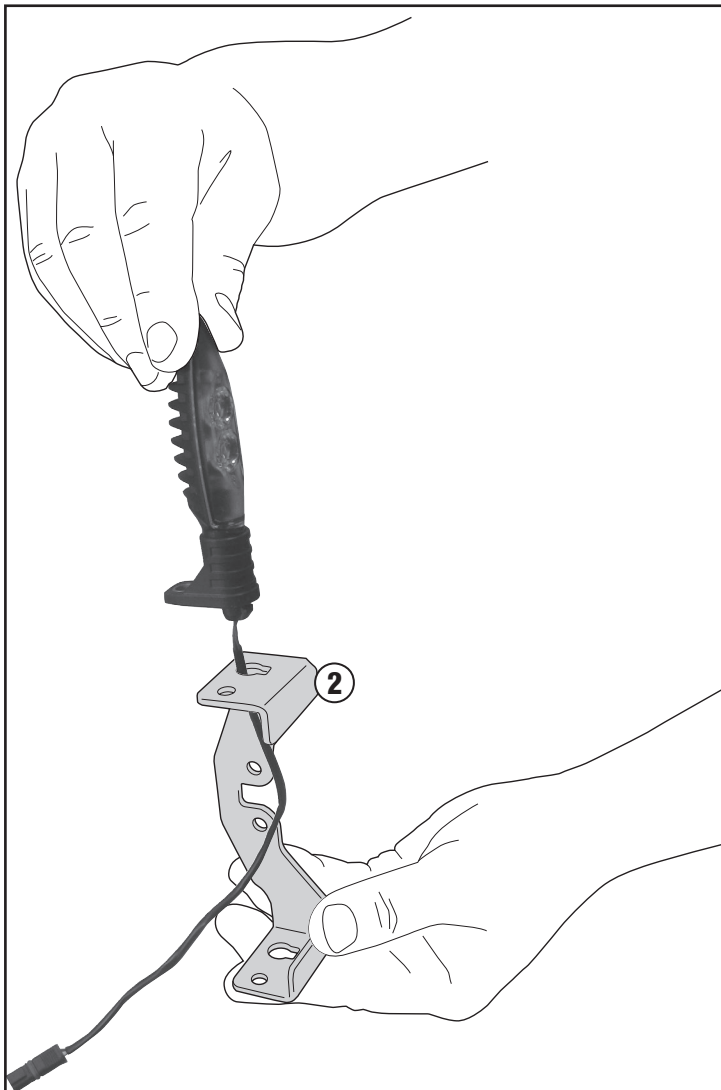

TE5115 - TE5115K

TELAJETTO LATERALE SPECIFICO - SPECIFIC SADDLEBAG TUBULAR HOLDER - SUPPORT TUBULAIRE POUR SACOCHES CAVALIÈRES - SPEZIAL SEITENTRAEGER FUER WEICHTASCHEN
PORTA ALFORJAS TUBULAR LATERAL - SUPORTE LATERAL DE ALFORGES

BMW

R NINTE T 1200cc

(2014)