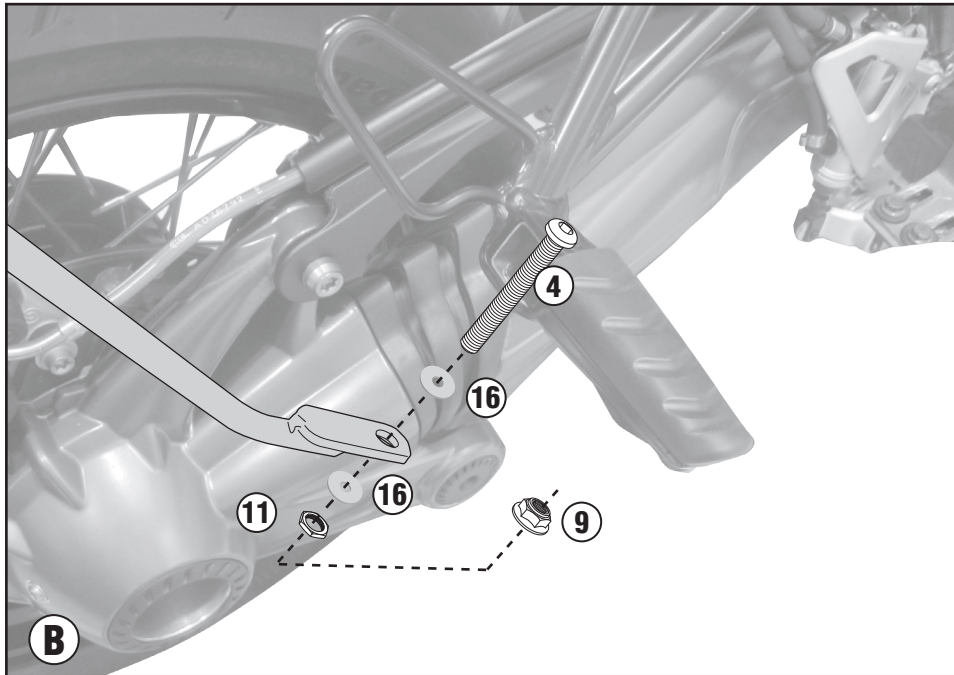

TE5115 - TE5115K

TELAJETTO LATERALE SPECIFICO - SPECIFIC SADDLEBAG TUBULAR HOLDER - SUPPORT TUBULAIRE POUR SACOCHES CAVALIÈRES - SPEZIAL SEITENTRAEGER FUER WEICHTASCHEN
PORTA ALFORJAS TUBULAR LATERAL - SUPORTE LATERAL DE ALFORGES

BMW

R NINTE T 1200cc

(2014)