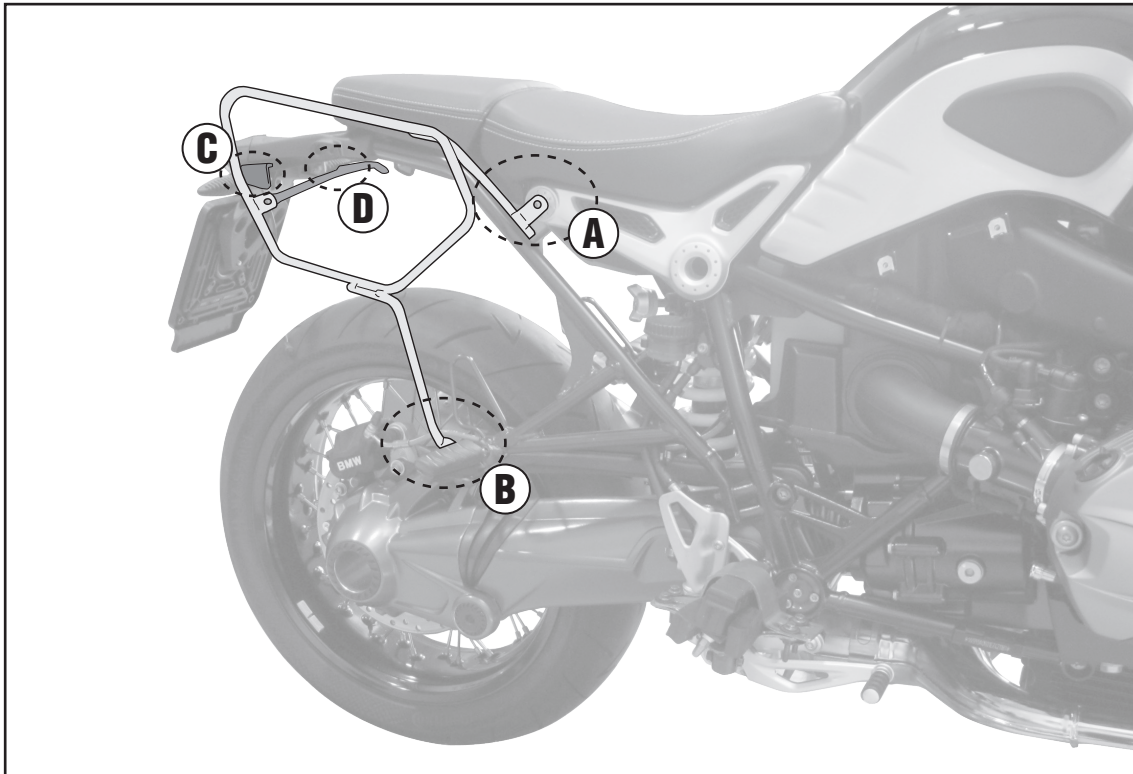

TE5115 - TE5115K

TELAIETTO LATERALE SPECIFICO - SPECIFIC SADDLEBAG TUBULAR HOLDER - SUPPORT TUBULAIRE POUR SACOCHES CAVALIÈRES - SPEZIAL SEITENTRAEGER FUER WEICHTASCHEN
PORTA ALFORJAS TUBULAR LATERAL - SUPORTE LATERAL DE ALFORGES

BMW R NINTE T 1200cc (2014)