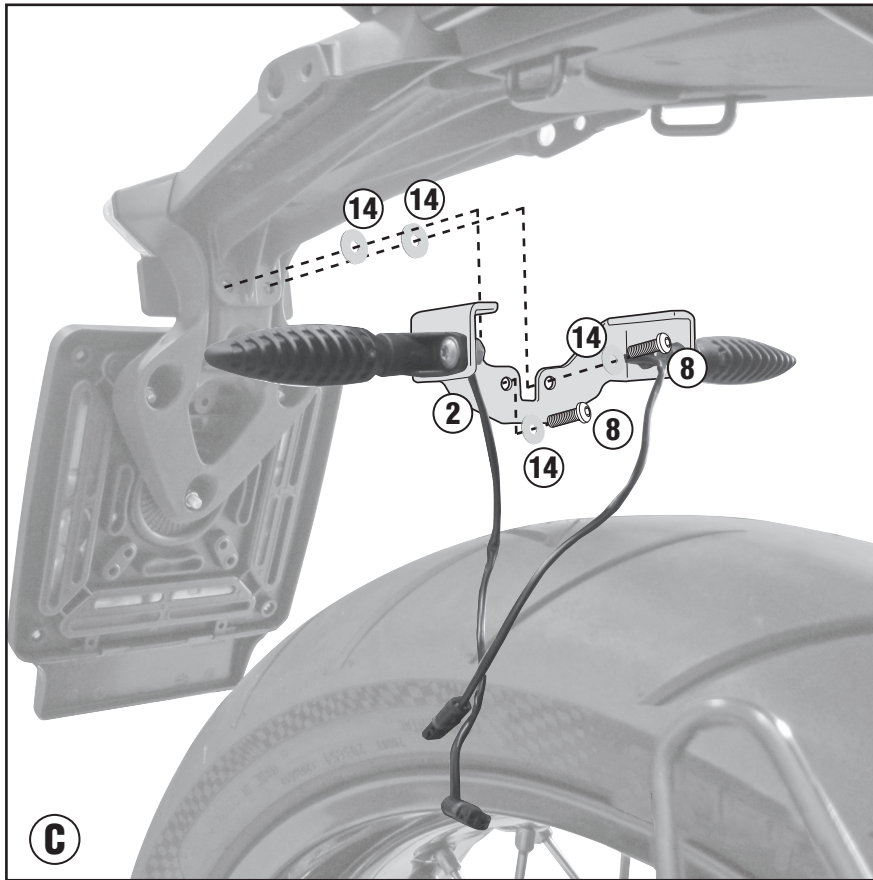

TE5115 - TE5115K

TELAIETTO LATERALE SPECIFICO - SPECIFIC SADDLEBAG TUBULAR HOLDER - SUPPORT TUBULAIRE POUR SACOCHES CAVALIÈRES - SPEZIAL SEITENTRAEGER FUER WEICHTASCHEN
PORTA ALFORJAS TUBULAR LATERAL - SUPORTE LATERAL DE ALFORGES

BMW R NINTE T 1200cc (2014)

ISTRUZIONI DI MONTAGGIO - MOUNTING INSTRUCTIONS
INSTRUCTIONS DE MONTAGE - BAUANLEITUNG
INSTRUCCIONES DE MONTAJE - INSTRUÇÕES DE MONTAGEM