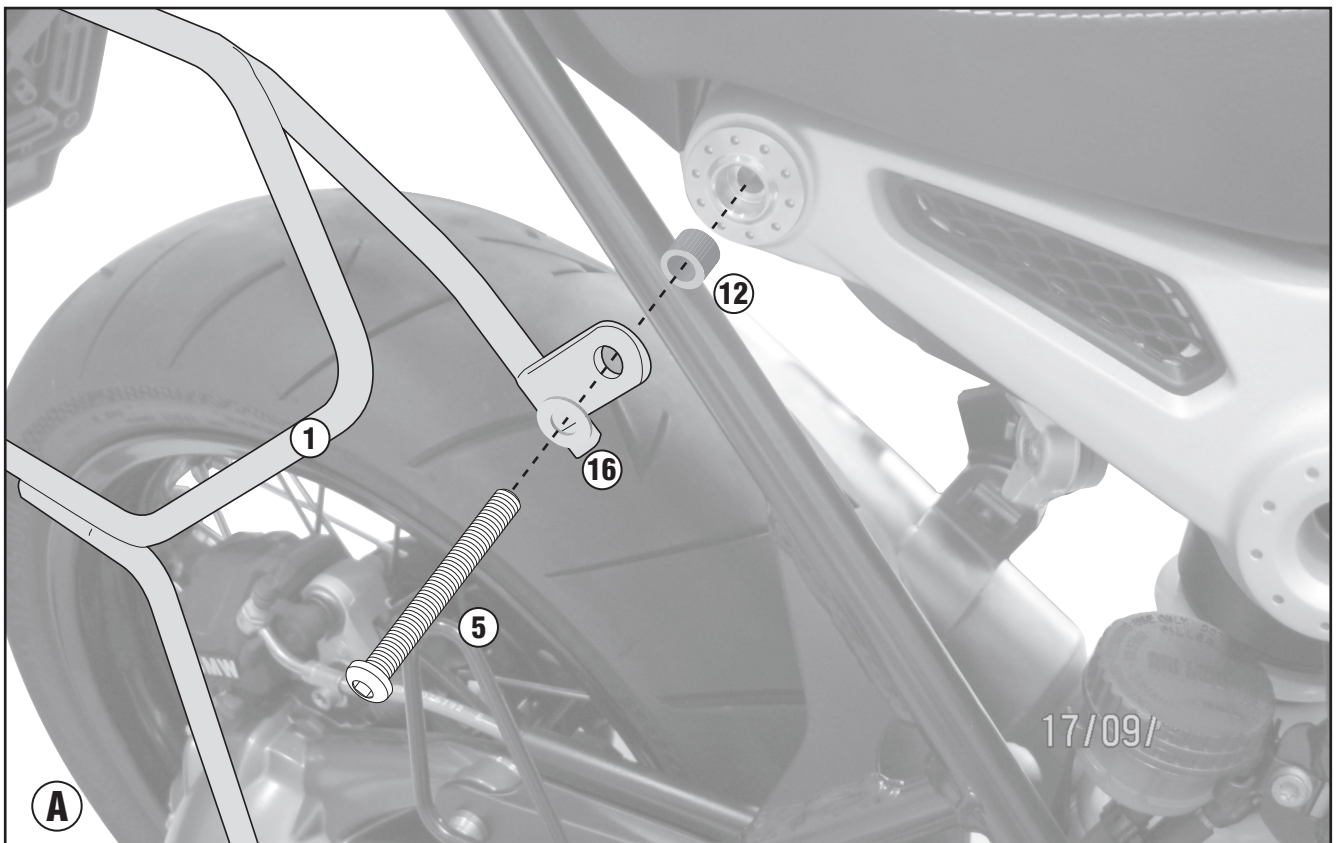

TE5115 - TE5115K

TELAIETTO LATERALE SPECIFICO - SPECIFIC SADDLEBAG TUBULAR HOLDER - SUPPORT TUBULAIRE POUR SACOCHES CAVALIÈRES - SPEZIAL SEITENTRAEGER FUER WEICHTASCHEN
PORTA ALFORJAS TUBULAR LATERAL - SUPORTE LATERAL DE ALFORGES

BMW R NINTE T 1200cc (2014)