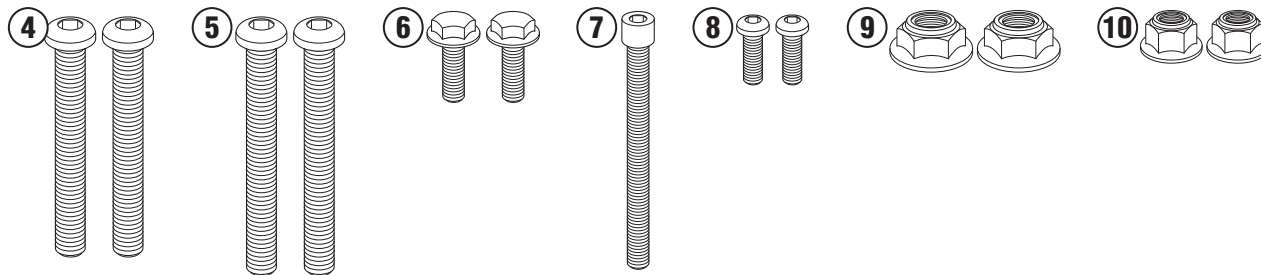

TE5115 - TE5115K

TELAIETTO LATERALE SPECIFICO - SPECIFIC SADDLEBAG TUBULAR HOLDER - SUPPORT TUBULAIRE POUR SACOCHES CAVALIÈRES - SPEZIAL SEITENTRAEGER FUER WEICHTASCHEN
PORTA ALFORJAS TUBULAR LATERAL - SUPORTE LATERAL DE ALFORGES

BMW R NINTE T 1200cc (2014)

ISTRUZIONI DI MONTAGGIO - MOUNTING INSTRUCTIONS
INSTRUCTIONS DE MONTAGE - BAUANLEITUNG
INSTRUCCIONES DE MONTAJE - INSTRUÇÕES DE MONTAGEM