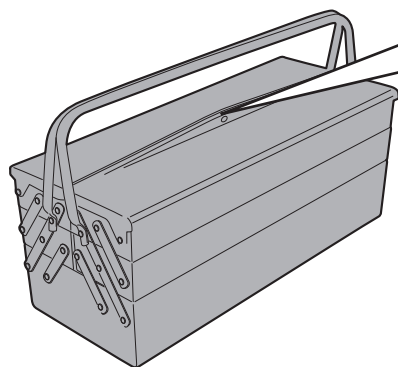

TE5115 - TE5115K

TELAIETTO LATERALE SPECIFICO - SPECIFIC SADDLEBAG TUBULAR HOLDER - SUPPORT TUBULAIRE POUR SACOCHES CAVALIÈRES - SPEZIAL SEITENTRAEGER FUER WEICHTASCHEN
PORTA ALFORJAS TUBULAR LATERAL - SUPORTE LATERAL DE ALFORGES

BMW R NINTE T 1200cc (2014)

ISTRUZIONI DI MONTAGGIO - MOUNTING INSTRUCTIONS
INSTRUCTIONS DE MONTAGE - BAUANLEITUNG
INSTRUCCIONES DE MONTAJE - INSTRUÇÕES DE MONTAGEM