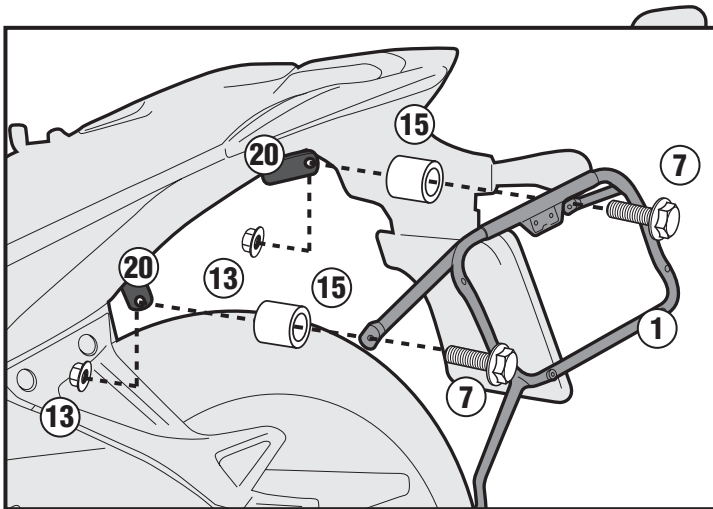

PLX1104 - KLX1104

PORTAVALIGIE LATERALE SPECIFICO - SPECIFIC TUBULAR SIDE-CASE HOLDER - PORTE-VALISES LATÉRAUX SPÉCIFIQUE - SPEZIFISCHES STAHLROHR-SEITENTRAEGER

PORTA MALETAS LATERALES ESPECÍFICO

HONDA CROSSRUNNER 2011