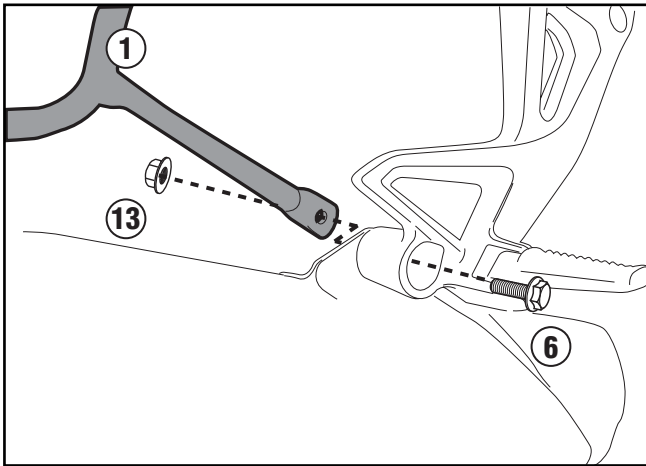

PLX1104 - KLX1104

PORTAVALIGIE LATERALE SPECIFICO - SPECIFIC TUBULAR SIDE-CASE HOLDER - PORTE-VALISES LATÉRAUX SPÉCIFIQUE - SPEZIFISCHES STAHLROHR-SEITENTRAEGER

PORTA MALETAS LATERALES ESPECÍFICO

HONDA CROSSRUNNER 2011

Lato Destro
Right Side
Côté droit
Rechte Seite
Lado derecho