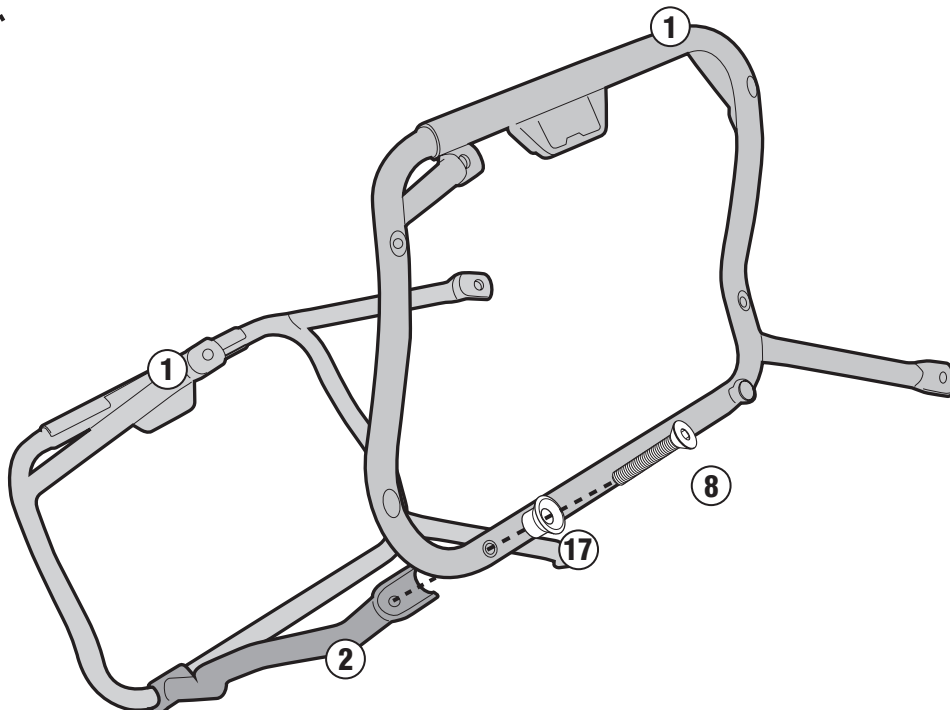

N°	Descrizione	Caratteristiche	Codice	Quantità	
17	Funghetto - Side Support Champignon - Koffer Befestigungstöpsel Brida	-	Z125	2	
18	Componenti originali - Original parts Parties originales - Original bauteile Componentes originales	-	-	-	-
19	Particolari Inclusi Nel Kit Viteria Del Monorack Components Included In The Fitting Kit Of The Monorack Pièces Incluses Dans Le Kit De Vis De El Monorack Die Einzelnen Teile Sind Bei Montagekit Der Monorack Enthalten Despieces Incluidos En El Kit De Anclajes De El Monorack	-	-	-	-
20	Particolari Inclusi Nel Kit Aggiuntivo Components Included In The Additional Fitting Kit Pièces Incluses Dans Le Kit De Vis Additionnel Die Einzelnen Teile Sind Bei Zusätzlichen Montagekit Enthalten Despieces Incluidos En El Kit De Anclajes Del Porta Maletas Añadidos	-	-	-	-

SOLO PORTAVALIGIE LATERALE SPECIFICO
ONLY SPECIFIC TUBULAR SIDE-CASE HOLDER
SEUL PORTE-VALISES LATÉRAUX SPÉCIFIQUE
NÜR SPEZIFISCHES STAHLROHR-SEITENTRAEGER
SOLO PORTA-MALETAS LATERAL ESPECÍFICO

MONORACK SPECIFICO+PORTAVALIGIE LATERALE SPECIFICO
SPECIFIC MONORACK+SPECIFIC TUBULAR SIDE-CASE HOLDER
MONORACK SPECIFIQUE+PORTE-VALISES LATÉRAUX SPÉCIFIQUE
SPEZIFISCHES MONORACK+SPEZIFISCHES STAHLROHR-SEITENTRAEGER
MONORACK ESPECÍFICO+PORTA-MALETAS LATERAL ESPECÍFICO

PLX1104 - KLX1104

PORTAVALIGIE LATERALE SPECIFICO - SPECIFIC TUBULAR SIDE-CASE HOLDER - PORTE-VALISES LATÉRAUX SPÉCIFIQUE - SPEZIFISCHES STAHLROHR-SEITENTRAEGER

PORTA MALETAS LATERALES ESPECÍFICO

HONDA CROSSRUNNER 2011

Lato Destro
Right Side
Côté droit
Rechte Seite
Lado derecho

Lato Sinistro
Left Side
Côté gauche
Linke Seite
Lado izquierdo

PLX1104 - KLX1104

PORTAVALIGIE LATERALE SPECIFICO - SPECIFIC TUBULAR SIDE-CASE HOLDER - PORTE-VALISES LATÉRAUX SPÉCIFIQUE - SPEZIFISCHES STAHLROHR-SEITENTRAEGER