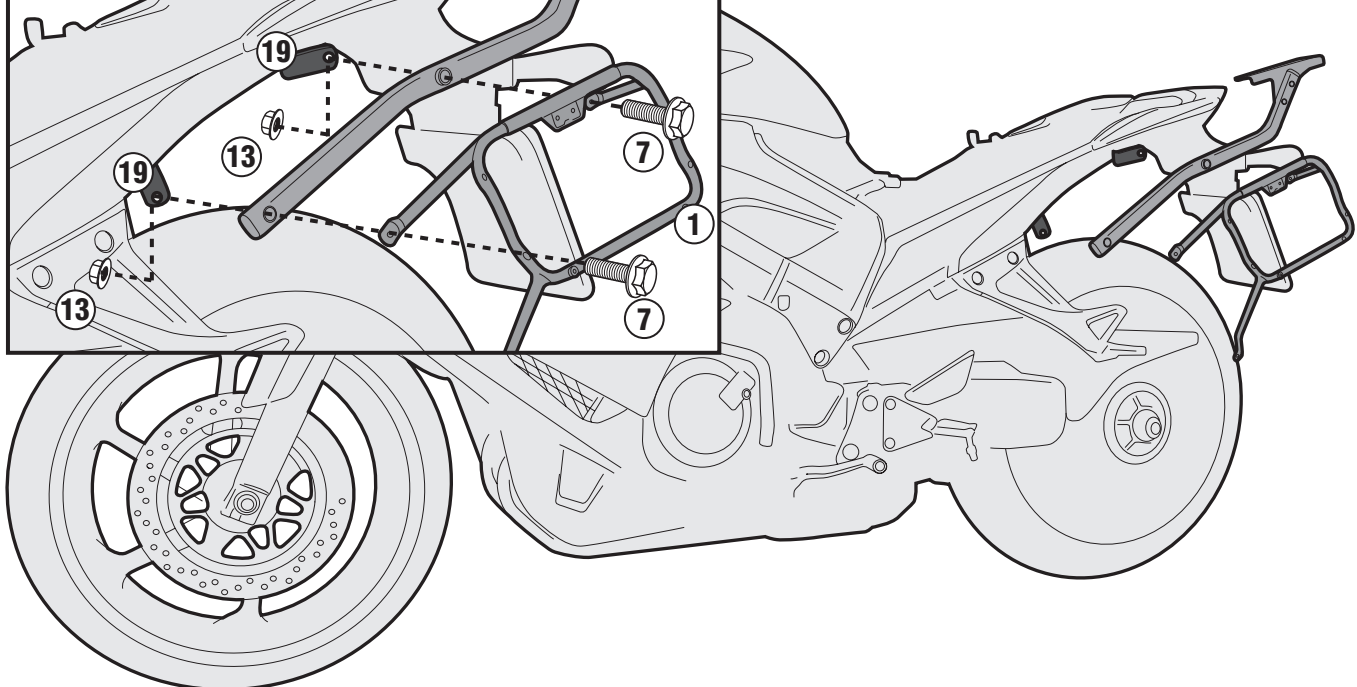

MONORACK SPECIFICO+PORTAVALIGIE LATERALE SPECIFICO
SPECIFIC MONORACK+SPECIFIC TUBULAR SIDE-CASE HOLDER
MONORACK SPECIFIQUE+PORTE-VALISES LATÉRAUX SPÉCIFIQUE
SPEZIFISCHES MONORACK+SPEZIFISCHES STAHLROHR-SEITENTRAEGER
MONORACK ESPECÍFICO+PORTA-MALETAS LATERAL ESPECÍFICO