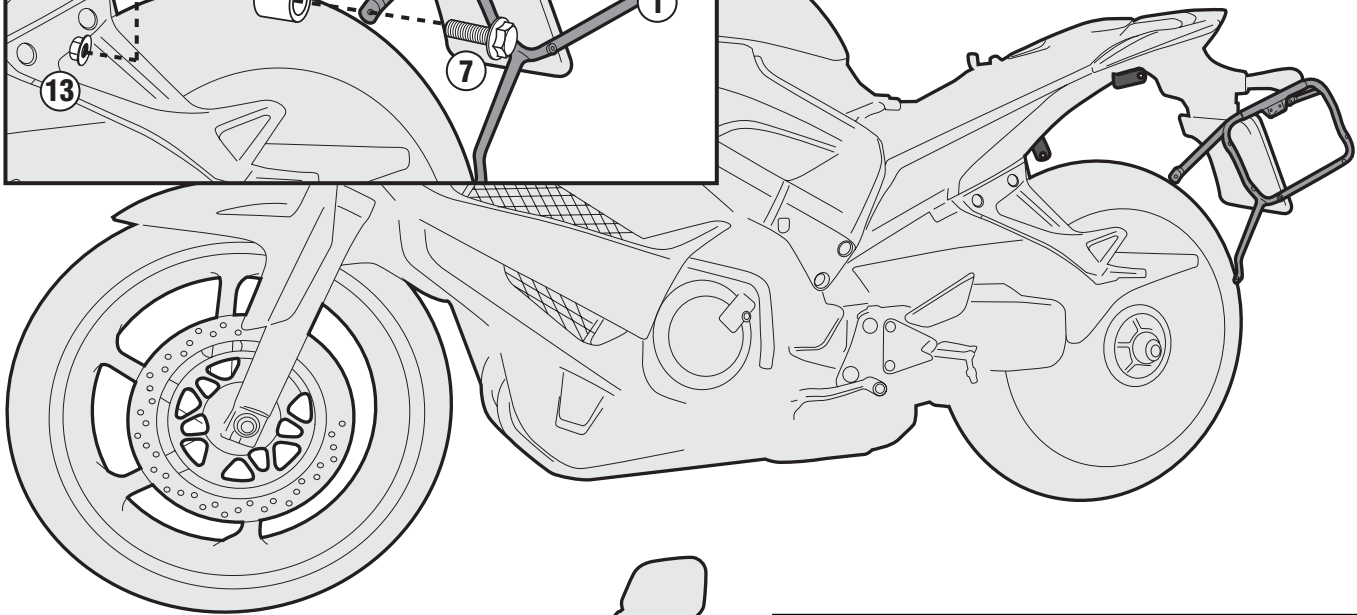

SOLO PORTAVALIGIE LATERALE SPECIFICO
ONLY SPECIFIC TUBULAR SIDE-CASE HOLDER
SEUL PORTE-VALISES LATÉRAUX SPÉCIFIQUE
NÜR SPEZIFISCHES STAHLROHR-SEITENTRAEGER
SOLO PORTA-MALETAS LATERAL ESPECÍFICO