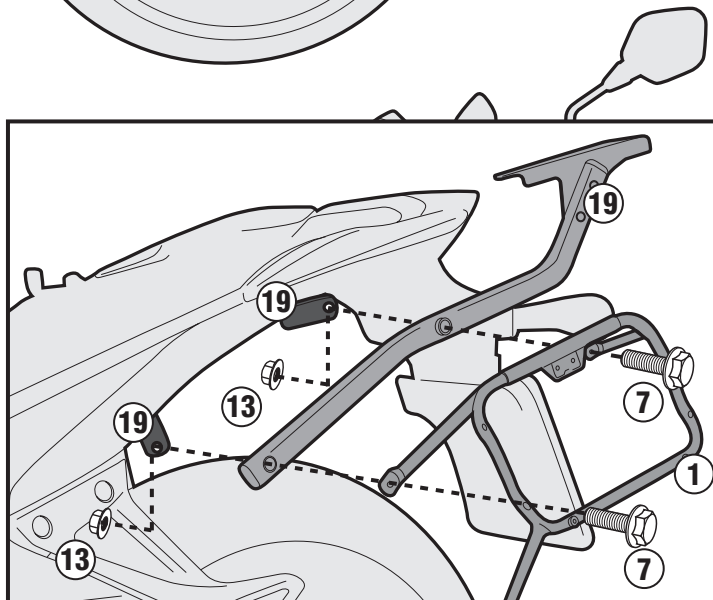

SOLO PORTAVALIGIE LATERALE SPECIFICO
ONLY SPECIFIC TUBULAR SIDE-CASE HOLDER
SEUL PORTE-VALISES LATÉRAUX SPÉCIFIQUE
NÜR SPEZIFISCHES STAHLROHR-SEITENTRAEGER
SOLO PORTA-MALETAS LATERAL ESPECÍFICO