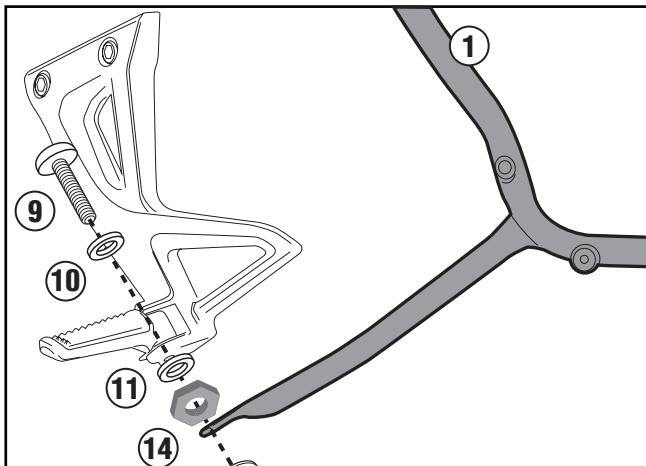

PLX1104 - KLX1104

PORTAVALIGIE LATERALE SPECIFICO - SPECIFIC TUBULAR SIDE-CASE HOLDER - PORTE-VALISES LATÉRAUX SPÉCIFIQUE - SPEZIFISCHES STAHLROHR-SEITENTRAEGER

PORTA MALETAS LATERALES ESPECÍFICO

HONDA CROSSRUNNER 2011

Lato Destro
Right Side
Côté droit
Rechte Seite
Lado derecho

Lato Sinistro
Left Side
Côté gauche
Linke Seite
Lado izquierdo

PLX1104 - KLX1104

PORTAVALIGIE LATERALE SPECIFICO - SPECIFIC TUBULAR SIDE-CASE HOLDER - PORTE-VALISES LATÉRAUX SPÉCIFIQUE - SPEZIFISCHES STAHLROHR-SEITENTRAEGER