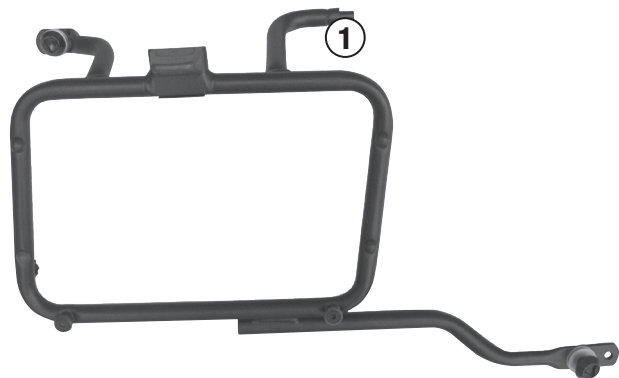

PLR6403 – KLR6403

PORTAVALIGIE LATERALE SPECIFICO – SPECIFIC TUBULAR SIDE-CASE HOLDER – PORTE-VALISES LATÉRAUX SPÉCIFIQUE – SPEZIFISCHES STAHLROHR-SEITENTRAEGER
PORTA MALETAS LATERALES ESPECÍFICO

TRIUMPH TIGER EXPLORER 1200 (2012)

N°	Descrizione	Caratteristiche	Codice	Quantità
1	Supporto - Support - Support Halterung - Soporte - Apoio	-	PL6403DXS PL6403SXS	2 (Dx;Sx)
2	Supporto - Support - Support Halterung - Soporte - Apoio	-	GNB1089P	1
3	Supporto - Support - Support Halterung - Soporte - Apoio	-	GL2126	2
4	Supporto - Support - Support Halterung - Soporte - Apoio	-	GL2125	2 (Dx;Sx)
5	Supporto - Support - Support Halterung - Soporte - Apoio	-	GL2127	2 (Dx;Sx)
6	Supporto - Support - Support Halterung - Soporte - Apoio	-	GL2462P	1
7	Supporto - Support - Support Halterung - Soporte - Apoio	-	GL2463P	3
8	Vite - Screw Vis - Schraube Tornillo - Parafuso	TBEI M6x20	620TBEI	4
9	Vite - Screw Vis - Schraube Tornillo - Parafuso	TBEI M6x10	610TBEIFN	3
10	Dado - Bolt - Ecrou Mutter - Tuerca - Porca	Dado M6 Auto Bloccante Flangiato	6DADIAFL	3
11	Rondella - Washer - Rondelle Scheibe - Arandela - Arruela	Ø6	6RON	4
12	Chiave Per Viti A Testa Speciale - Special Key Cle Speciale - Spezialschlüssel Llave Para Tornillos Con Cabeza Especial	-	PLXRC	1
13	Componenti Originali - Original Parts Parties Originales - Original Bauteile Componentes Originales - Componentes Originais	-	-	-

PLR6403 - KLR6403

PORTAVALIGIE LATERALE SPECIFICO - SPECIFIC TUBULAR SIDE-CASE HOLDER - PORTE-VALISES LATÉRAUX SPÉCIFIQUE - SPEZIFISCHES STAHLROHR-SEITENTRAEGER
PORTA MALETAS LATERALES ESPECÍFICO

TRIUMPH TIGER EXPLORER 1200 (2012)