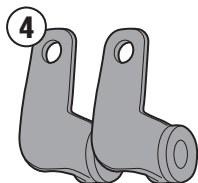

PLR6403 – KLR6403

PORTAVALIGIE LATERALE SPECIFICO – SPECIFIC TUBULAR SIDE-CASE HOLDER – PORTE-VALISES LATÉRAUX SPÉCIFIQUE – SPEZIFISCHES STAHLROHR-SEITENTRAEGER
PORTA MALETAS LATERALES ESPECÍFICO

TRIUMPH TIGER EXPLORER 1200 (2012)

N°	Descrizione	Caratteristiche	Codice	Quantità
1	Supporto - Support - Support Halterung - Soporte - Apoio	-	PL6403DXS PL6403SXS	2 (Dx;Sx)
2	Supporto - Support - Support Halterung - Soporte - Apoio	-	GNB1089P	1
3	Supporto - Support - Support Halterung - Soporte - Apoio	-	GL2126	2
4	Supporto - Support - Support Halterung - Soporte - Apoio	-	GL2125	2 (Dx;Sx)
5	Supporto - Support - Support Halterung - Soporte - Apoio	-	GL2127	2 (Dx;Sx)
6	Supporto - Support - Support Halterung - Soporte - Apoio	-	GL2462P	1
7	Supporto - Support - Support Halterung - Soporte - Apoio	-	GL2463P	3
8	Vite - Screw Vis - Schraube Tornillo - Parafuso	TBEI M6x20	620TBEI	4
9	Vite - Screw Vis - Schraube Tornillo - Parafuso	TBEI M6x10	610TBEIFN	3
10	Dado - Bolt - Ecrou Mutter - Tuerca - Porca	Dado M6 Auto Bloccante Flangiato	6DADIAFL	3
11	Rondella - Washer - Rondelle Scheibe - Arandela - Arruela	Ø6	6RON	4
12	Chiave Per Viti A Testa Speciale - Special Key Cle Speciale - Spezialschlüssel Llave Para Tornillos Con Cabeza Especial	-	PLXRC	1
13	Componenti Originali - Original Parts Parties Originales - Original Bauteile Componentes Originales - Componentes Originais	-	-	-

PLR6403 - KLR6403

PORTAVALIGIE LATERALE SPECIFICO - SPECIFIC TUBULAR SIDE-CASE HOLDER - PORTE-VALISES LATÉRAUX SPÉCIFIQUE - SPEZIFISCHES STAHLROHR-SEITENTRAEGER
PORTA MALETAS LATERALES ESPECÍFICO

TRIUMPH TIGER EXPLORER 1200 (2012)