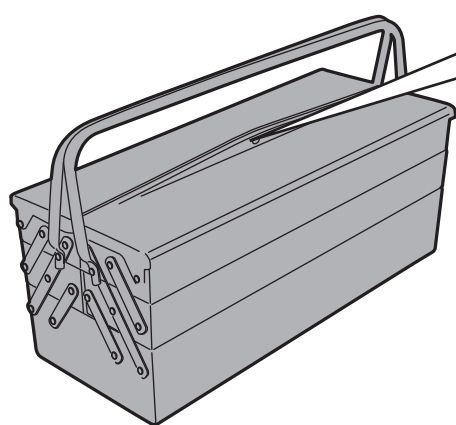

PLR6403 – KLR6403

PORTAVALIGIE LATERALE SPECIFICO – SPECIFIC TUBULAR SIDE-CASE HOLDER – PORTE-VALISES LATÉRAUX SPÉCIFIQUE – SPEZIFISCHES STAHLROHR-SEITENTRAEGER
PORTA MALETAS LATERALES ESPECÍFICO

TRIUMPH TIGER EXPLORER 1200 (2012)

N°	Descrizione	Caratteristiche	Codice	Quantità
1	Supporto - Support - Support Halterung - Soporte - Apoio	-	PL6403DXS PL6403SXS	2 (Dx;Sx)
2	Supporto - Support - Support Halterung - Soporte - Apoio	-	GNB1089P	1
3	Supporto - Support - Support Halterung - Soporte - Apoio	-	GL2126	2
4	Supporto - Support - Support Halterung - Soporte - Apoio	-	GL2125	2 (Dx;Sx)
5	Supporto - Support - Support Halterung - Soporte - Apoio	-	GL2127	2 (Dx;Sx)
6	Supporto - Support - Support Halterung - Soporte - Apoio	-	GL2462P	1
7	Supporto - Support - Support Halterung - Soporte - Apoio	-	GL2463P	3
8	Vite - Screw Vis - Schraube Tornillo - Parafuso	TBEI M6x20	620TBEI	4
9	Vite - Screw Vis - Schraube Tornillo - Parafuso	TBEI M6x10	610TBEIFN	3
10	Dado - Bolt - Ecrou Mutter - Tuerca - Porca	Dado M6 Auto Bloccante Flangiato	6DADIAFL	3
11	Rondella - Washer - Rondelle Scheibe - Arandela - Arruela	Ø6	6RON	4
12	Chiave Per Viti A Testa Speciale - Special Key Cle Speciale - Spezialschlüssel Llave Para Tornillos Con Cabeza Especial	-	PLXRC	1
13	Componenti Originali - Original Parts Parties Originales - Original Bauteile Componentes Originales - Componentes Originais	-	-	-

PLR6403 - KLR6403

PORTAVALIGIE LATERALE SPECIFICO - SPECIFIC TUBULAR SIDE-CASE HOLDER - PORTE-VALISES LATÉRAUX SPÉCIFIQUE - SPEZIFISCHES STAHLROHR-SEITENTRAEGER
PORTA MALETAS LATERALES ESPECÍFICO

TRIUMPH TIGER EXPLORER 1200 (2012)