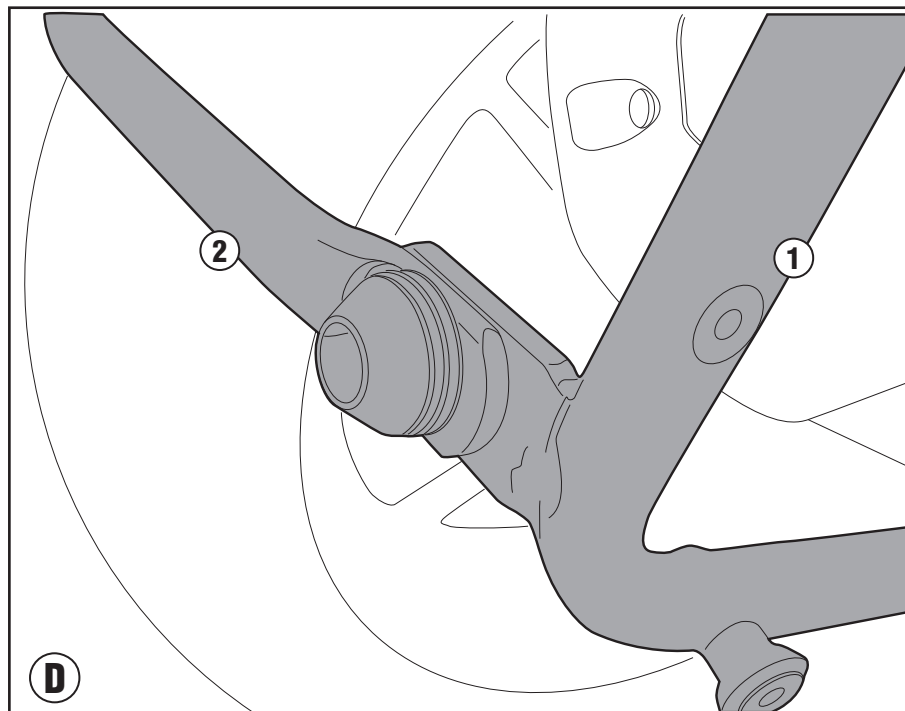

PLR6403 - KLR6403

PORTAVALIGIE LATERALE SPECIFICO - SPECIFIC TUBULAR SIDE-CASE HOLDER - PORTE-VALISES LATÉRAUX SPÉCIFIQUE - SPEZIFISCHES STAHLROHR-SEITENTRAEGER
PORTA MALETAS LATERALES ESPECÍFICO

TRIUMPH TIGER EXPLORER 1200 (2012)