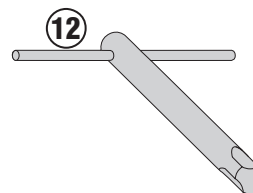

PLR6403 – KLR6403

PORTAVALIGIE LATERALE SPECIFICO – SPECIFIC TUBULAR SIDE-CASE HOLDER – PORTE-VALISES LATÉRAUX SPÉCIFIQUE – SPEZIFISCHES STAHLROHR-SEITENTRAEGER
PORTA MALETAS LATERALES ESPECÍFICO

TRIUMPH TIGER EXPLORER 1200 (2012)

N°	Descrizione	Caratteristiche	Codice	Quantità
1	Supporto - Support - Support Halterung - Soporte - Apoio	-	PL6403DXS PL6403SXS	2 (Dx;Sx)
2	Supporto - Support - Support Halterung - Soporte - Apoio	-	GNB1089P	1
3	Supporto - Support - Support Halterung - Soporte - Apoio	-	GL2126	2
4	Supporto - Support - Support Halterung - Soporte - Apoio	-	GL2125	2 (Dx;Sx)
5	Supporto - Support - Support Halterung - Soporte - Apoio	-	GL2127	2 (Dx;Sx)
6	Supporto - Support - Support Halterung - Soporte - Apoio	-	GL2462P	1
7	Supporto - Support - Support Halterung - Soporte - Apoio	-	GL2463P	3
8	Vite - Screw Vis - Schraube Tornillo - Parafuso	TBEI M6x20	620TBEI	4
9	Vite - Screw Vis - Schraube Tornillo - Parafuso	TBEI M6x10	610TBEIFN	3
10	Dado - Bolt - Ecrou Mutter - Tuerca - Porca	Dado M6 Auto Bloccante Flangiato	6DADIAFL	3
11	Rondella - Washer - Rondelle Scheibe - Arandela - Arruela	Ø6	6RON	4
12	Chiave Per Viti A Testa Speciale - Special Key Cle Speciale - Spezialschlüssel Llave Para Tornillos Con Cabeza Especial	-	PLXRC	1
13	Componenti Originali - Original Parts Parties Originales - Original Bauteile Componentes Originales - Componentes Originais	-	-	-

PLR6403 - KLR6403

PORTAVALIGIE LATERALE SPECIFICO - SPECIFIC TUBULAR SIDE-CASE HOLDER - PORTE-VALISES LATÉRAUX SPÉCIFIQUE - SPEZIFISCHES STAHLROHR-SEITENTRAEGER
PORTA MALETAS LATERALES ESPECÍFICO

TRIUMPH TIGER EXPLORER 1200 (2012)