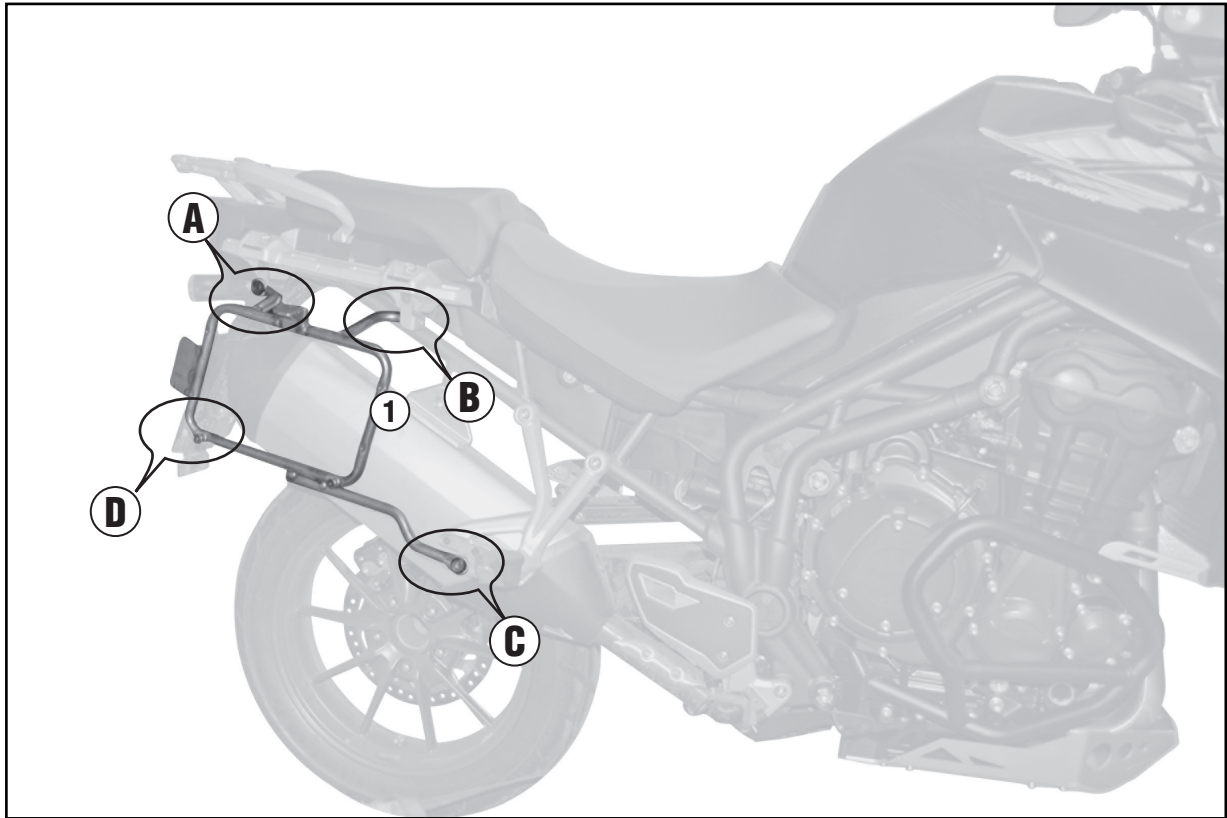

PLR6403 - KLR6403

PORTAVALIGIE LATERALE SPECIFICO - SPECIFIC TUBULAR SIDE-CASE HOLDER - PORTE-VALISES LATÉRAUX SPÉCIFIQUE - SPEZIFISCHES STAHLROHR-SEITENTRAEGER
PORTA MALETAS LATERALES ESPECÍFICO

TRIUMPH TIGER EXPLORER 1200 (2012)