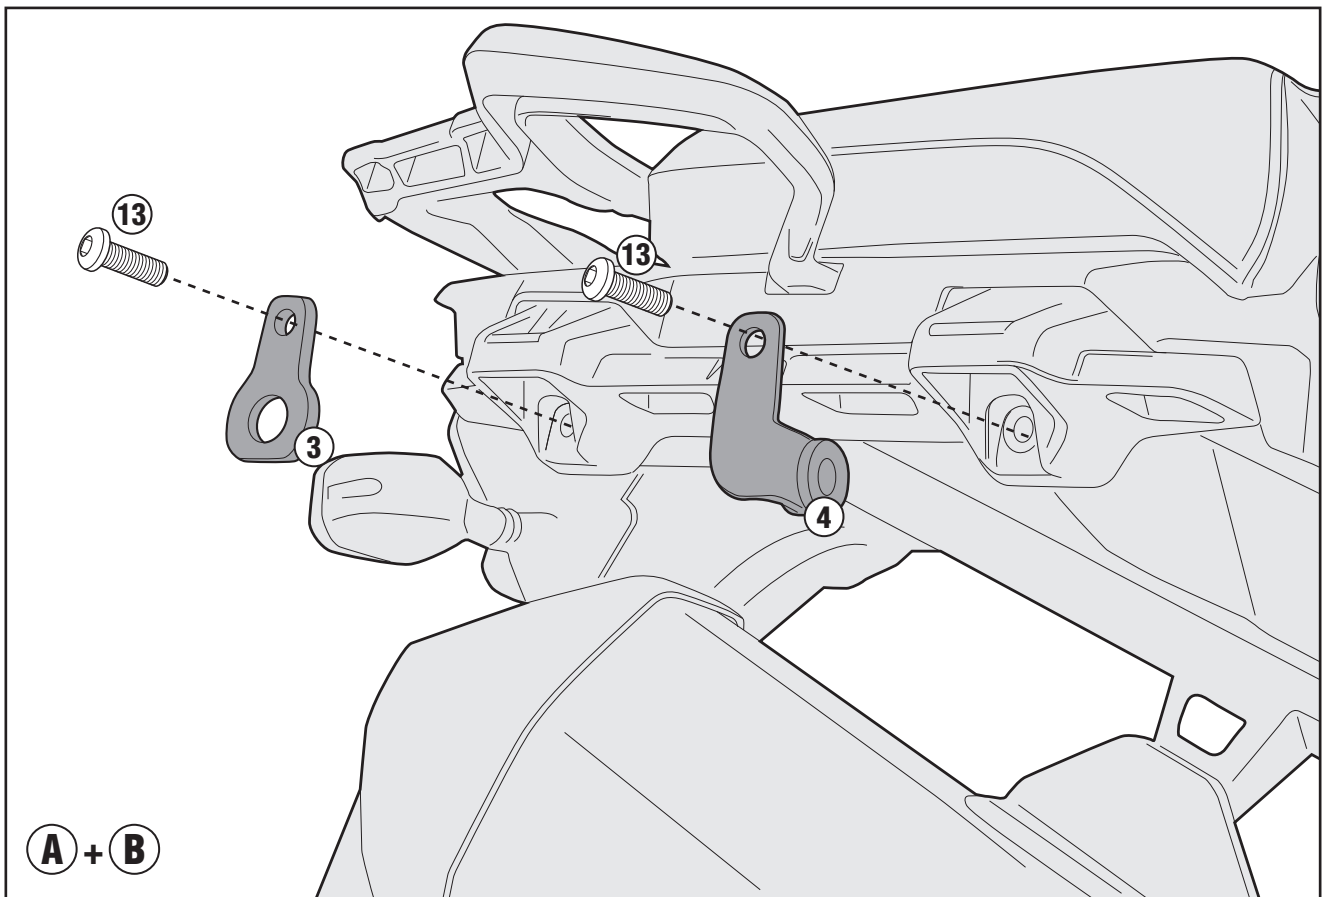

PLR6403 - KLR6403

PORTAVALIGIE LATERALE SPECIFICO - SPECIFIC TUBULAR SIDE-CASE HOLDER - PORTE-VALISES LATÉRAUX SPÉCIFIQUE - SPEZIFISCHES STAHLROHR-SEITENTRAEGER
PORTA MALETAS LATERALES ESPECÍFICO

TRIUMPH TIGER EXPLORER 1200 (2012)