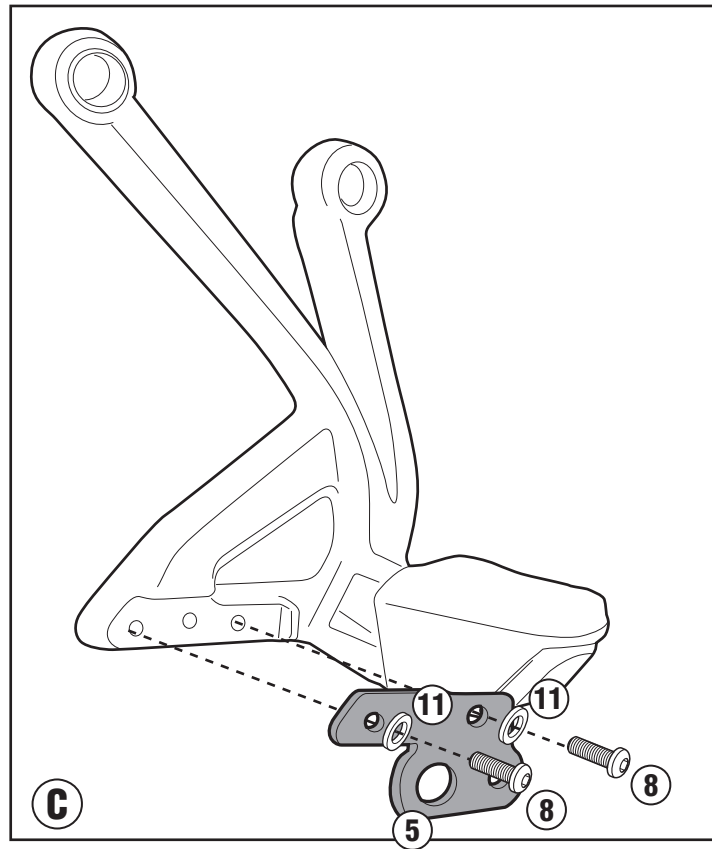

PLR6403 - KLR6403

PORTAVALIGIE LATERALE SPECIFICO - SPECIFIC TUBULAR SIDE-CASE HOLDER - PORTE-VALISES LATÉRAUX SPÉCIFIQUE - SPEZIFISCHES STAHLROHR-SEITENTRAEGER
PORTA MALETAS LATERALES ESPECÍFICO

TRIUMPH TIGER EXPLORER 1200 (2012)