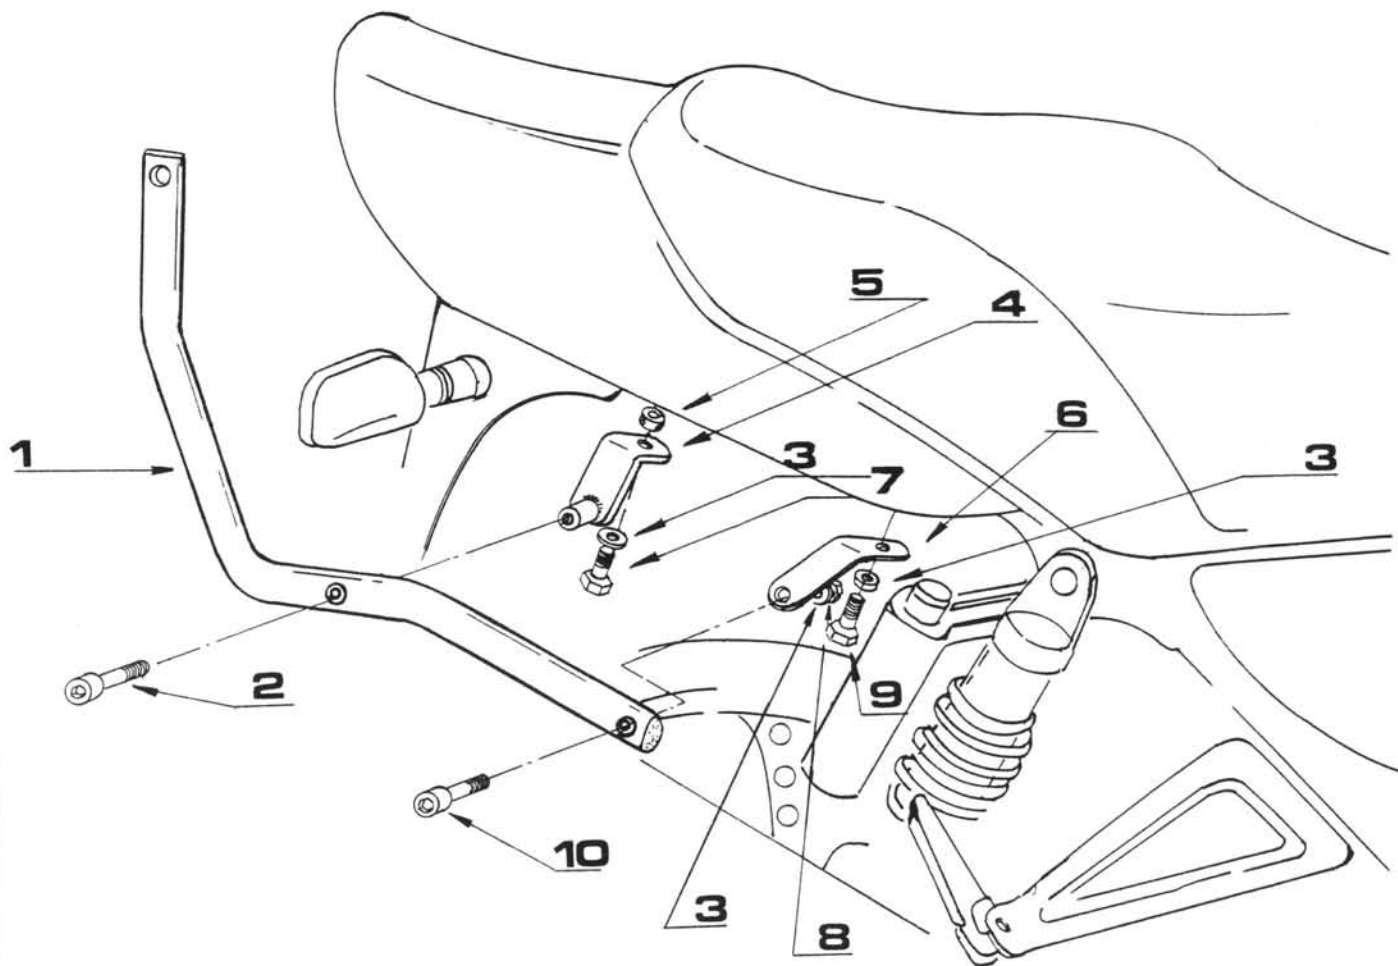

# SUZUKI GSX750 '98

ISTRUZIONI DI MONTAGGIO - MOUNTING INSTRUCTIONS  
 INSTRUCTIONS DE MONTAGE - BAUANLEITUNG - INSTRUCCIONES DE MONTAJE

N°	DESCRIZIONE DEL KIT (KIT DESCRIPTION) (DESCRIPTION DU KIT)	QUANTITÀ (QUANTITY) (QUANTITE)
1	MONORACK	2
2	VITE TCEI M 8 X 20 SCREW M 8 X 20 VIS M 8 X 20	2
3	RONDELLA Ø 8 WASHER Ø 8 RONDELLE Ø 8	6
4	SUPPORTO POSTERIORE SUPPORT SUPPORT	2
5	DISTANZIALE ORIGINALE ORIGINAL COLLAR DISTANCE COLLIER DE SEPARATION ORIGINAL	-
6	SUPPORTO ANTERIORE SUPPORT SUPPORT	2
7	VITE TE M 8 X 20 SCREW M 8 X 20 VIS M 8 X 20	2
8	DADO M 8 NUT M 8 ECROU M 8	2
9	VITE ORIGINALE ORIGINAL SCREW VIS ORIGINAL	-
10	VITE TCEI M 8 X 25 SCREW M 8 X 25 VIS M 8 X 25	2