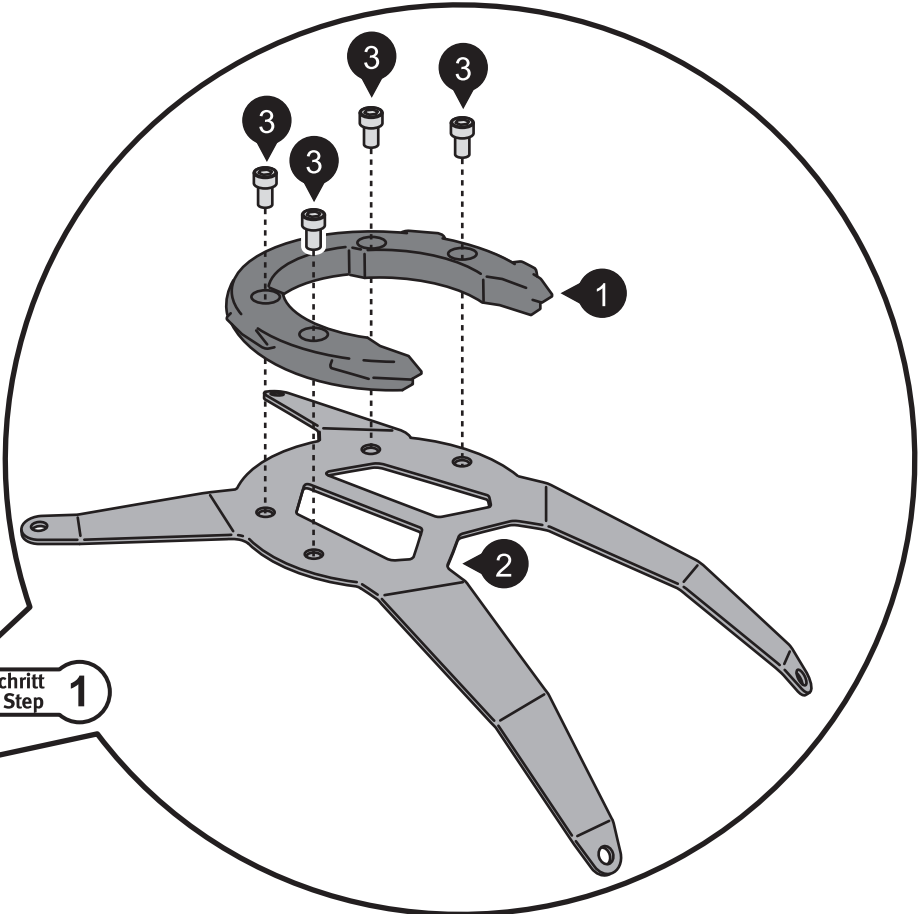

Ziehen Sie die Schrauben mit dem folgenden Drehmomentwert an:

M5 4,5 Nm

Prüfen Sie nach 50 km alle Verbindungen auf festen Sitz.

Schrauben gegebenenfalls mit flüssiger Schraubensicherung einkleben.

Technische Änderungen vorbehalten. Irrtümer ausgenommen.

1 EVO Tankring
EVO Tankring

schwarz/black

TRT.00.640.004

Anzahl/ Pcs. 1

4 Linsenkopfschraube
Lenshead Screw

schwarz/black

M5 x 20 ISO 7380

Anzahl/ Pcs. 4

2 Anbaublech
Mounting Bracket

TRT.07.640.003

Anzahl/ Pcs. 1

5 Distanzbuchse
Spacer

schwarz/black

Da:11 Di:5,5 h:5

Anzahl/ Pcs. 4

3 Innensechskant-
schraube
Hexagon Socket Screw

M5 x 10 DIN 912

Anzahl/ Pcs. 4

Schritt 2

Fahrtrichtung
Driving Direction

! Alle Schrauben mit flüssiger Schraubensicherung montieren!
Use liquid thread locker to secure all screws!