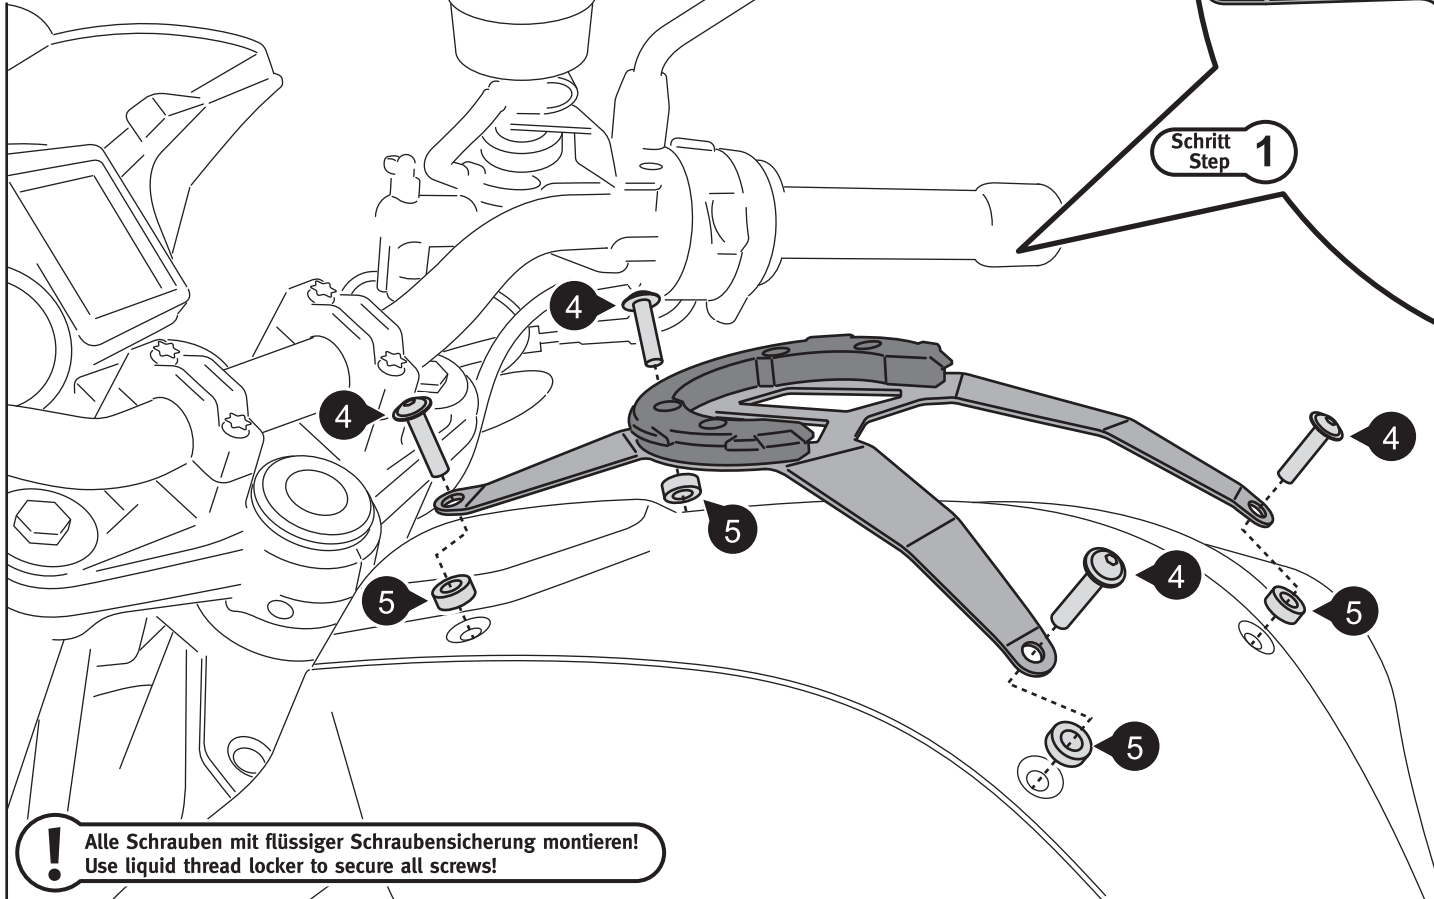

Ziehen Sie die Schrauben mit dem folgenden Drehmomentwert an:

M5 4,5 Nm

Prüfen Sie nach 50 km alle Verbindungen auf festen Sitz.

Schrauben gegebenenfalls mit flüssiger Schraubensicherung einkleben.

Technische Änderungen vorbehalten. Irrtümer ausgenommen.

1 EVO Tankring
EVO Tankring

schwarz/black

TRT.00.640.004

Anzahl/ Pcs. 1

4 Linsenkopfschraube
Lenshead Screw

schwarz/black

M5 x 20 ISO 7380

Anzahl/ Pcs. 4

2 Anbaublech
Mounting Bracket

TRT.07.640.003

Anzahl/ Pcs. 1

5 Distanzbuchse
Spacer

schwarz/black

Da:11 Di:5,5 h:5

Anzahl/ Pcs. 4

3 Innensechskant-
schraube
Hexagon Socket Screw

M5 x 10 DIN 912

Anzahl/ Pcs. 4

Schritt 2

Fahrtrichtung
Driving Direction

! Alle Schrauben mit flüssiger Schraubensicherung montieren!
Use liquid thread locker to secure all screws!